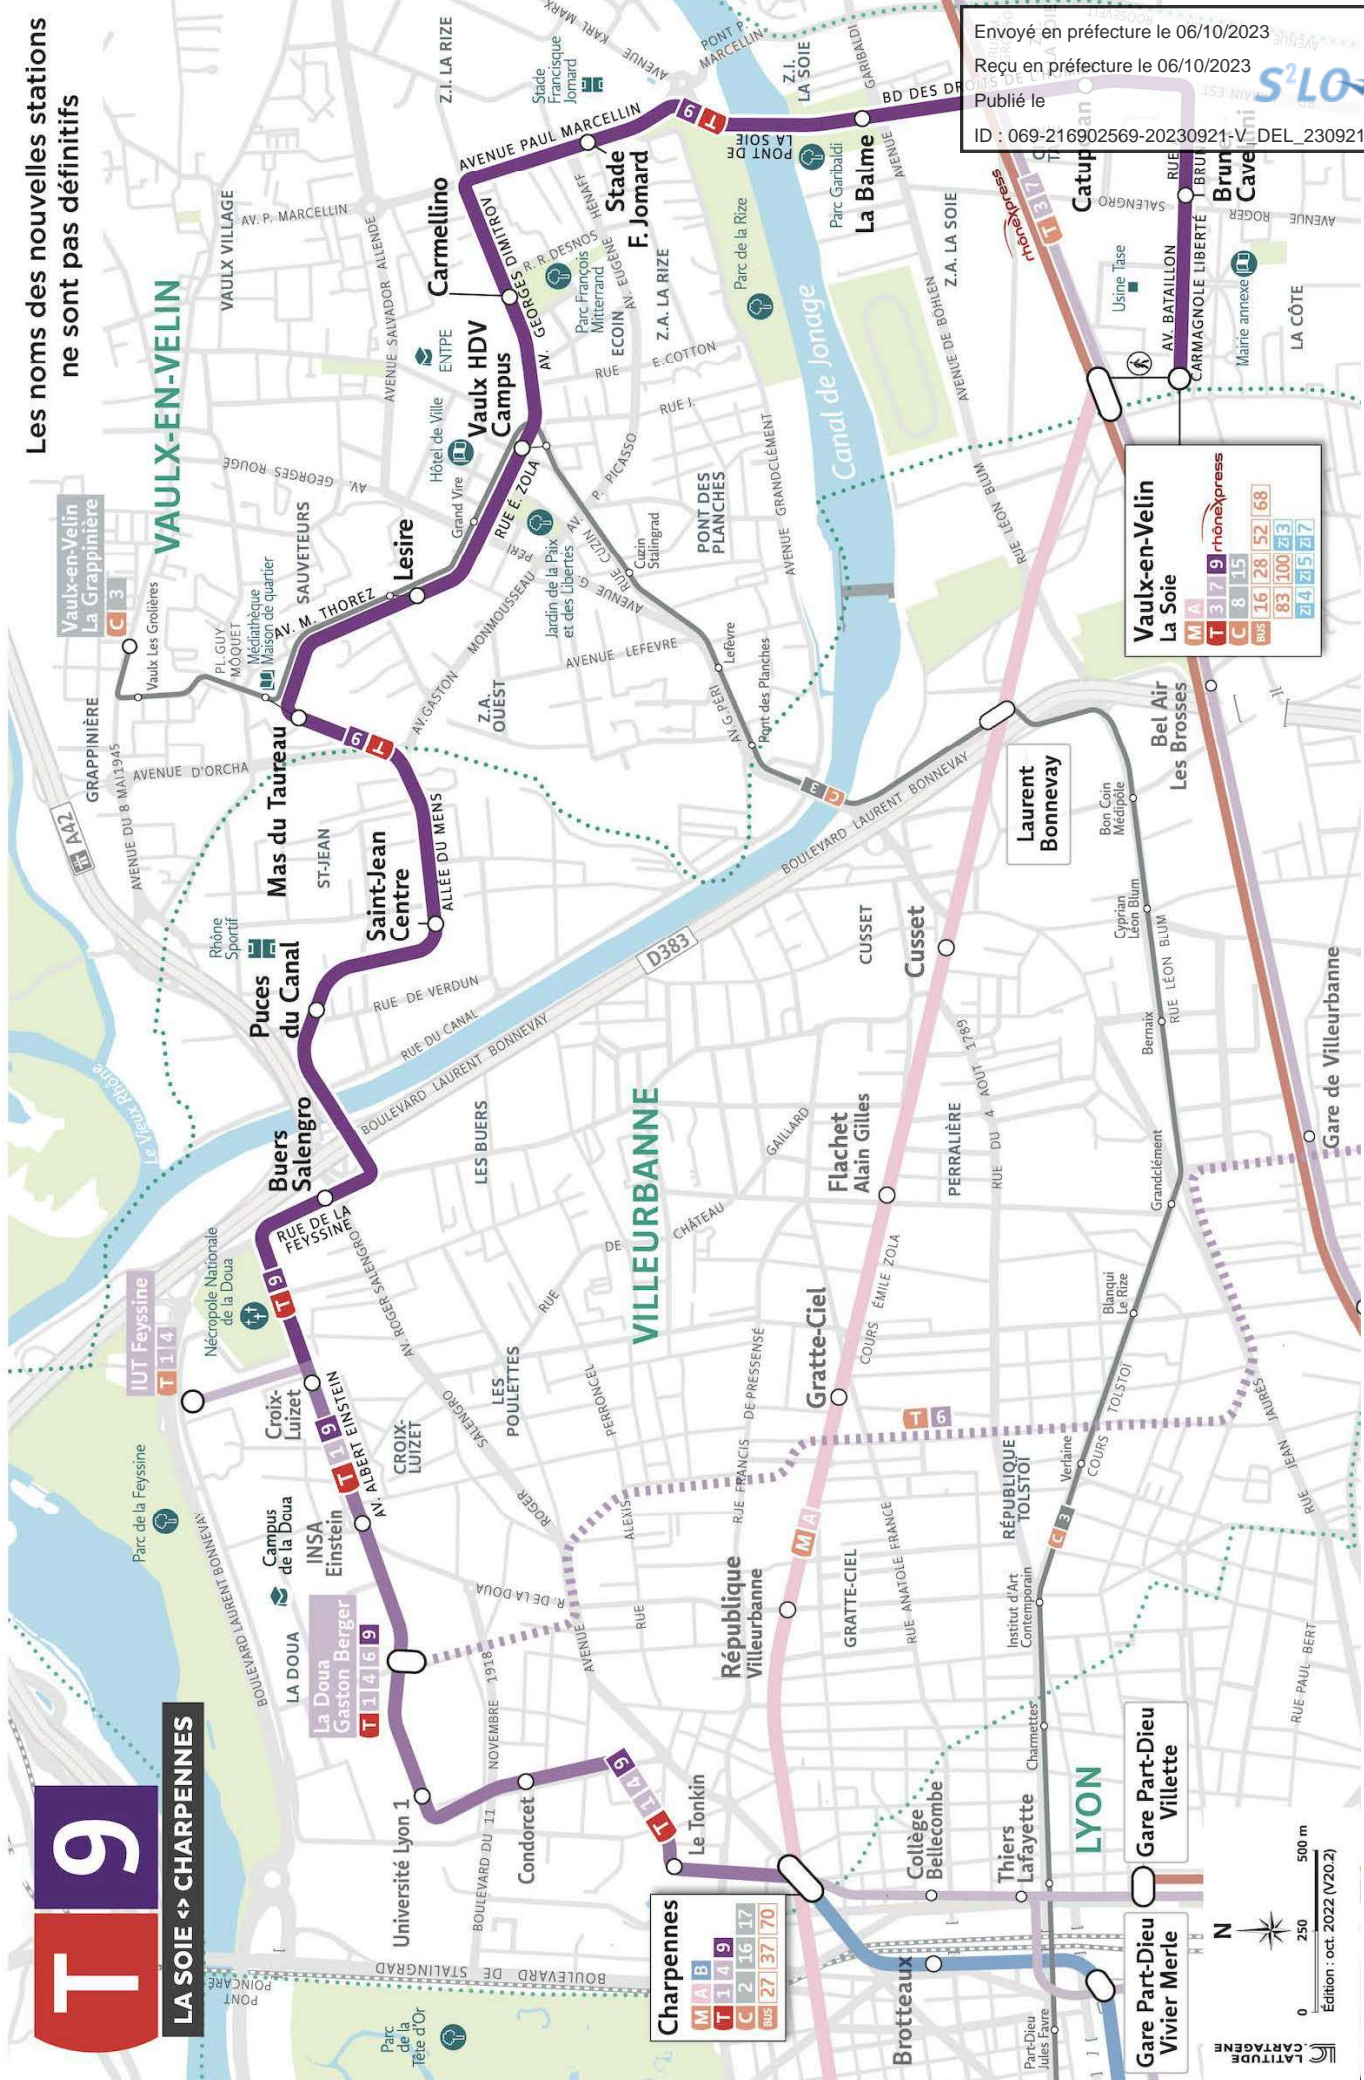

T 9

LA SOIE ↔ CHARPENNES

Les noms des nouvelles stations ne sont pas définitifs

VAULX-EN-VELIN

VILLEURBANNE

LYON

Charpennes

M	A	B	
T	1	4	9
C	2	16	17
BUS	27	37	70

Vaulx-en-Velin La Soie

M	A	B		
T	3	7	9	
C	8	15		
BUS	16	28	52	68
	83	100	73	
	214	215	217	

Envoyé en préfecture le 06/10/2023
 Reçu en préfecture le 06/10/2023
 Publié le
 ID : 069-216902569-20230921-V_DEL_230921_10-DE