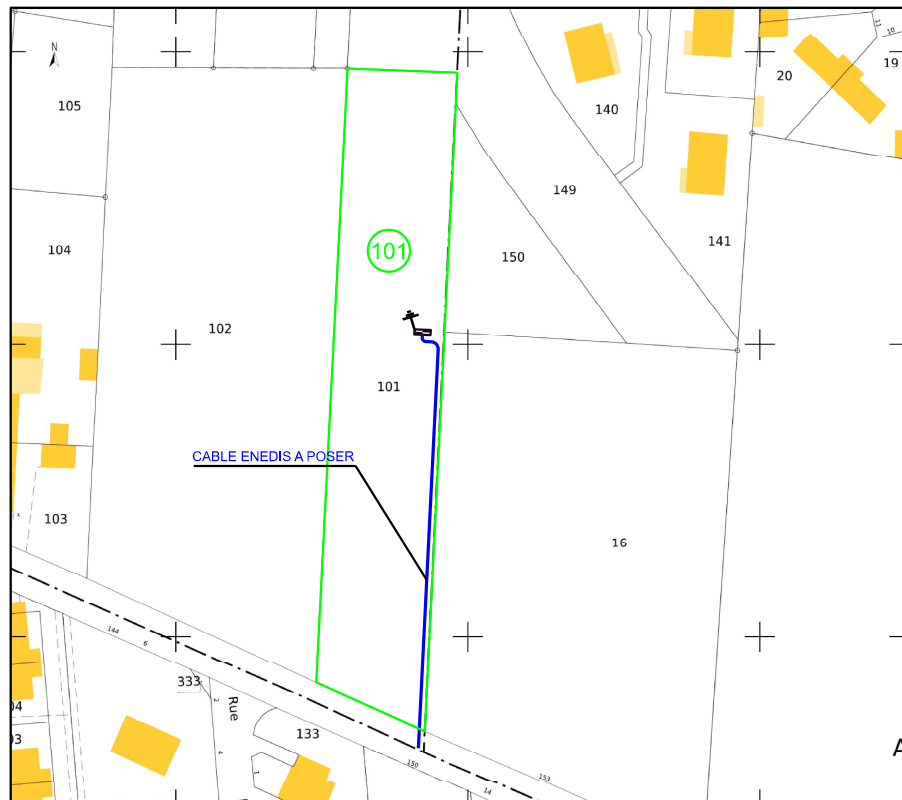

PLAN CADASTRAL

Echelle 1 - 650

Affaire: DC24-102064

LEGENDE :

- Compteur - Disjoncteur
- Coffret ENEDIS
- Câble ENEDIS Haute Tension
- Câble ENEDIS Basse Tension
- Limite Cadastreale

Commune: VAULX-EN-VELIN

Section: AR

Parcelle Concernée: 101

Adresse: Rue de la République

Propriétaire: Commune de Vaulx-en-Velin

Date:

Signature du propriétaire: