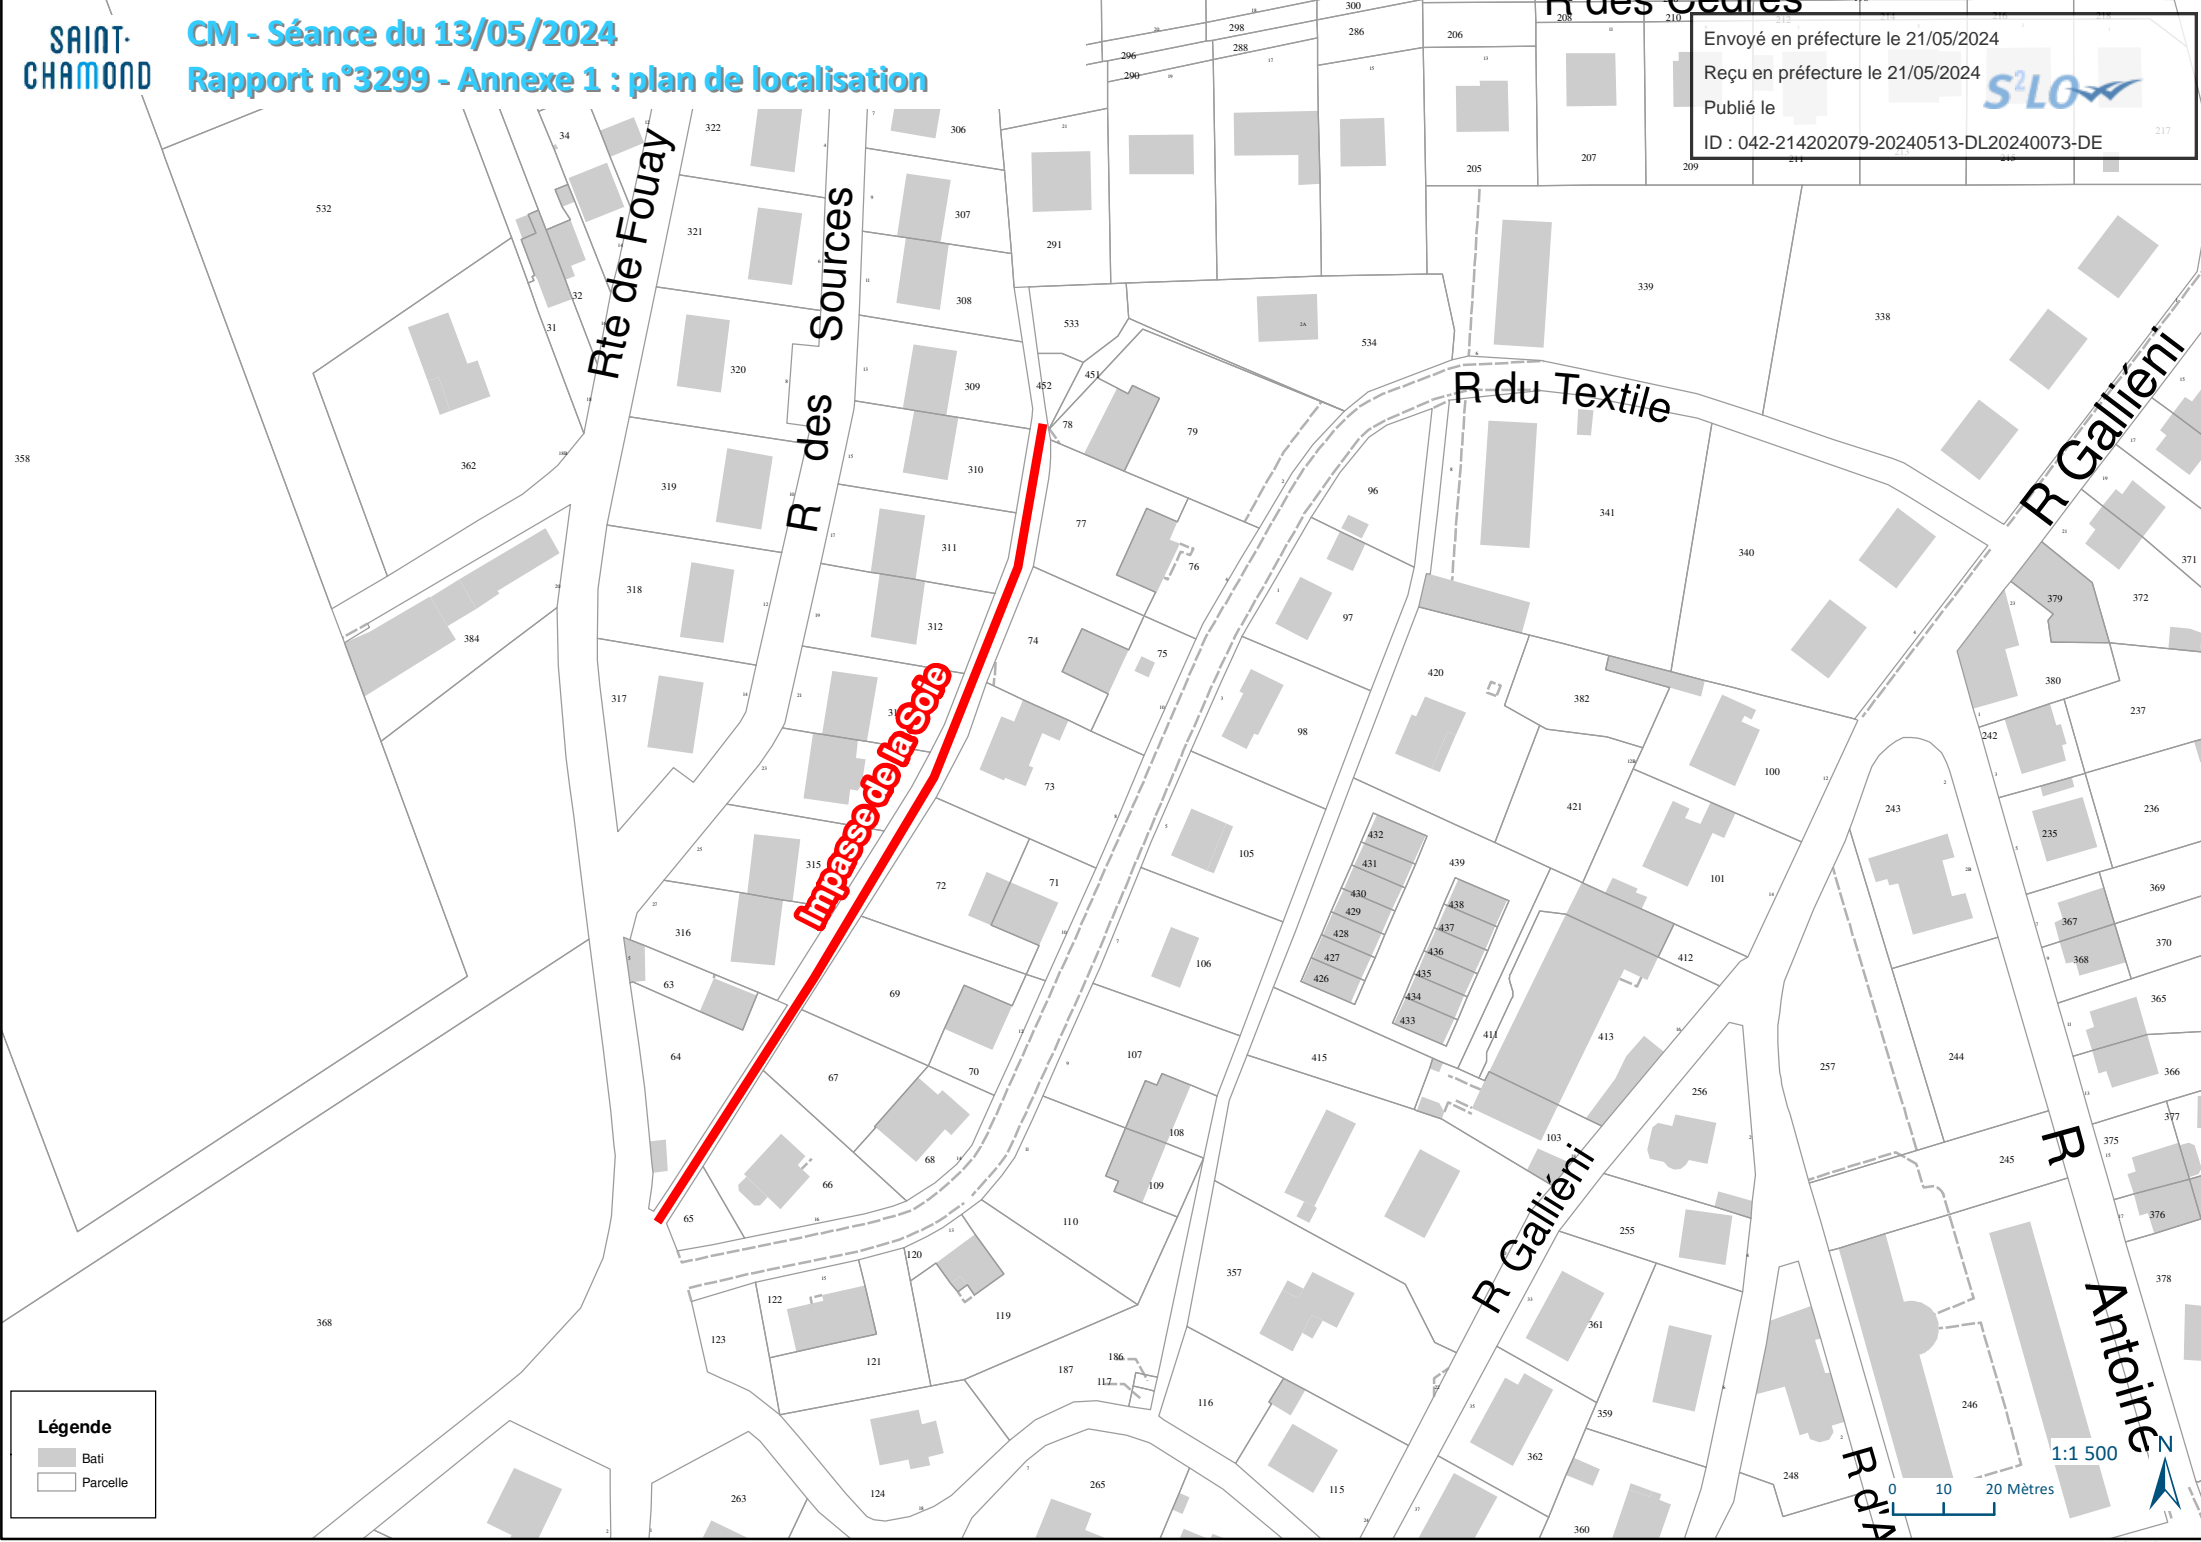

Légende

- Bati
- Parcelle

0 10 20 Mètres

1:1 500