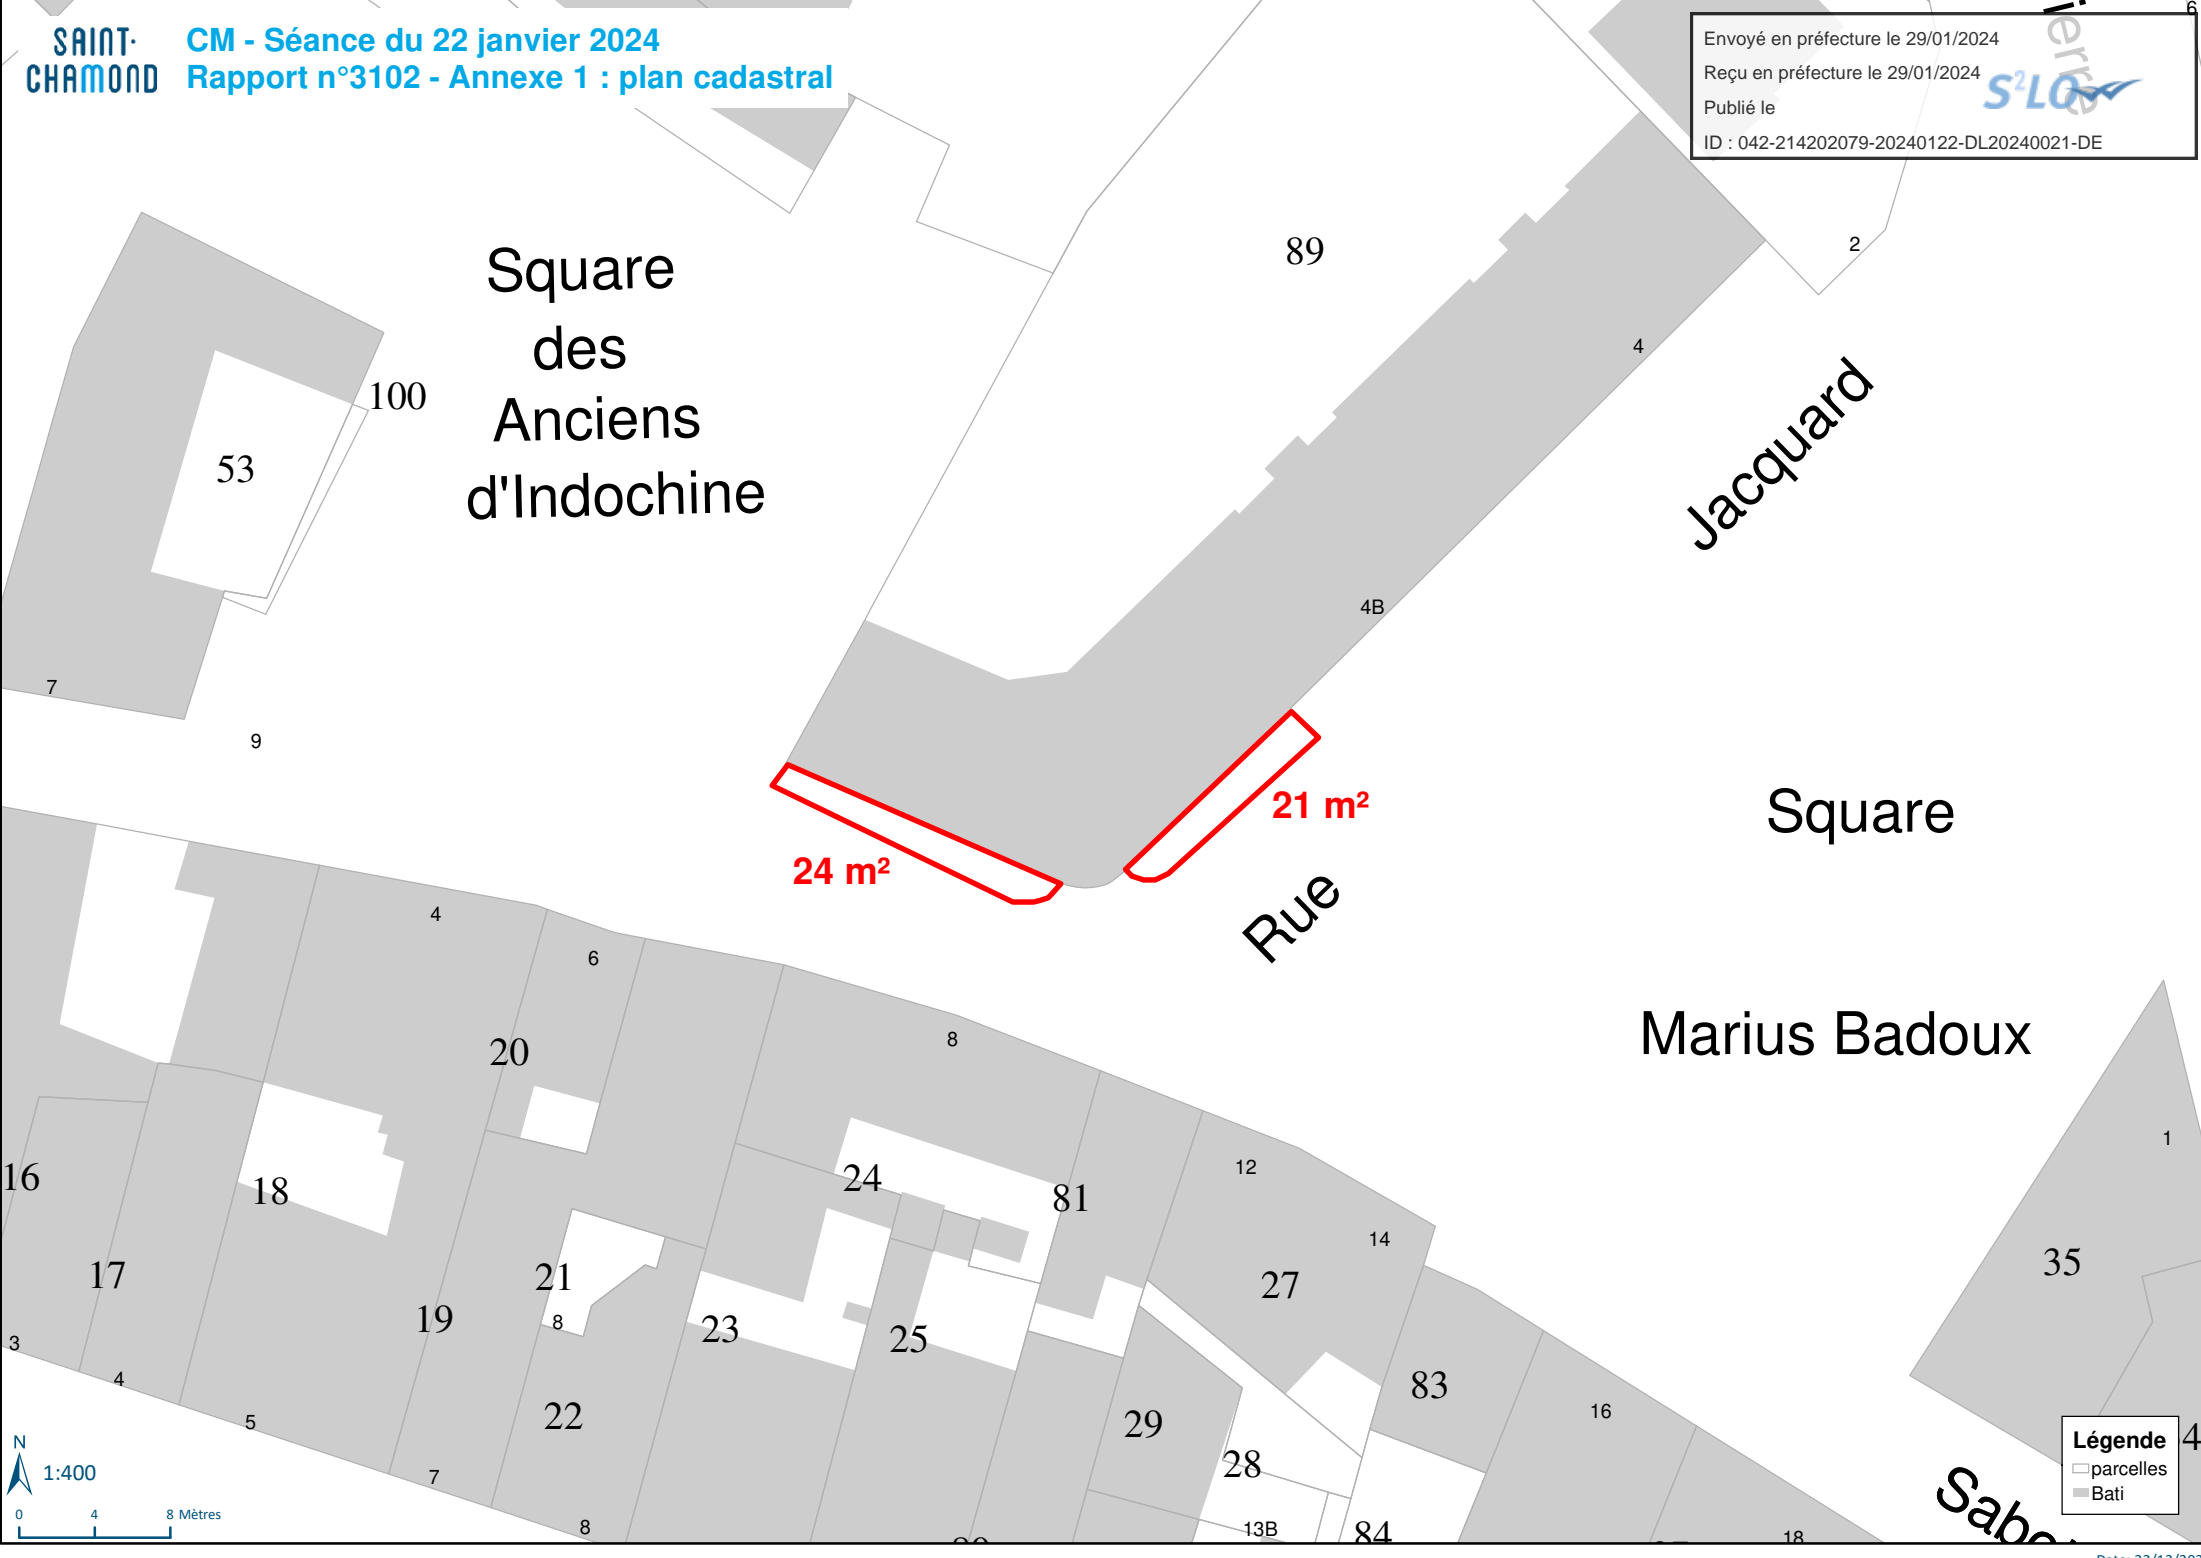

Square
des
Anciens
d'Indochine

Jacquard

Square

Marius Badoux

Sabo

24 m²
21 m²
Rue

Légende
□ parcelles
■ Bati

Sources : DGFip (cadastre, 2022), Mairie de Saint-Chamond, Orthophoto CRAIG/IGN 2020, St-Etienne Métropole