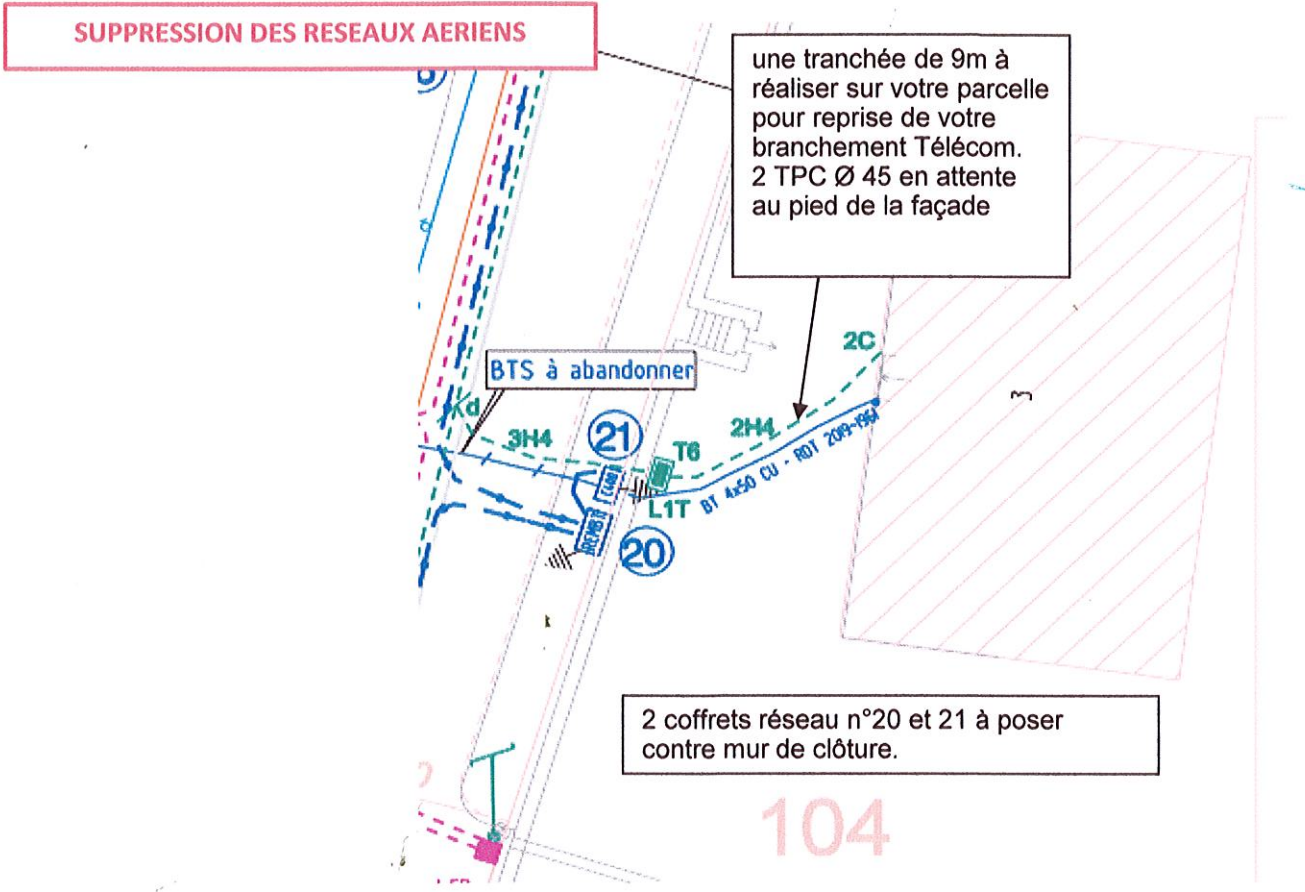

ANNEXE

COMMUNE	Section	N° parcelle	LIEUDIT	N° ordre
St Chamond	Cl	104	Impasse du Chatelard	7
Nom du propriétaire Commune de St Chamond représentée par son Maire, M. Hervé REYNAUD				
Opération: Dissimulation des réseaux - Impasse du Chatelard				