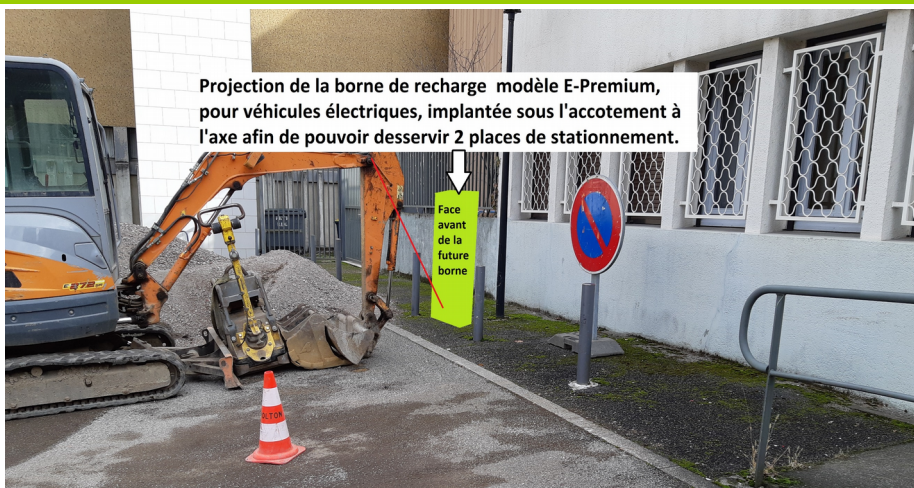

Street view

Commentaires

Validations - OUI/NON - Date

Commune
SEM
E-Totem