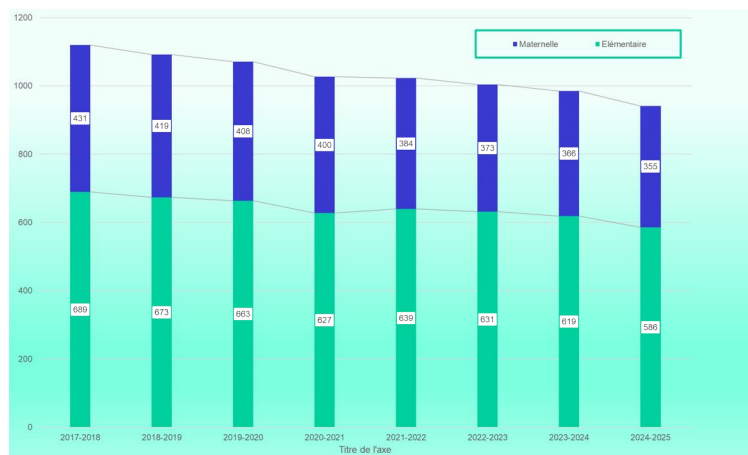

CARTE SCOLAIRE 2025-2026

Vu la délibération du Conseil municipal n°24_012 du 9 février 2024 portant modification du périmètre scolaire ;

Vu les prévisions d'effectifs au niveau de la commune ;

Considérant que le Maire est responsable de la carte scolaire et de l'inscription des enfants de sa commune dans les écoles publiques ;

Considérant les évolutions des effectifs dans les écoles maternelles et élémentaires :

Compte tenu des seuils fixés par l'Éducation Nationale, les écoles élémentaires Louis Pasteur et Irène Joliot-Curie ont pu bénéficier d'une décharge de direction complète durant l'année scolaire 2024-2025.