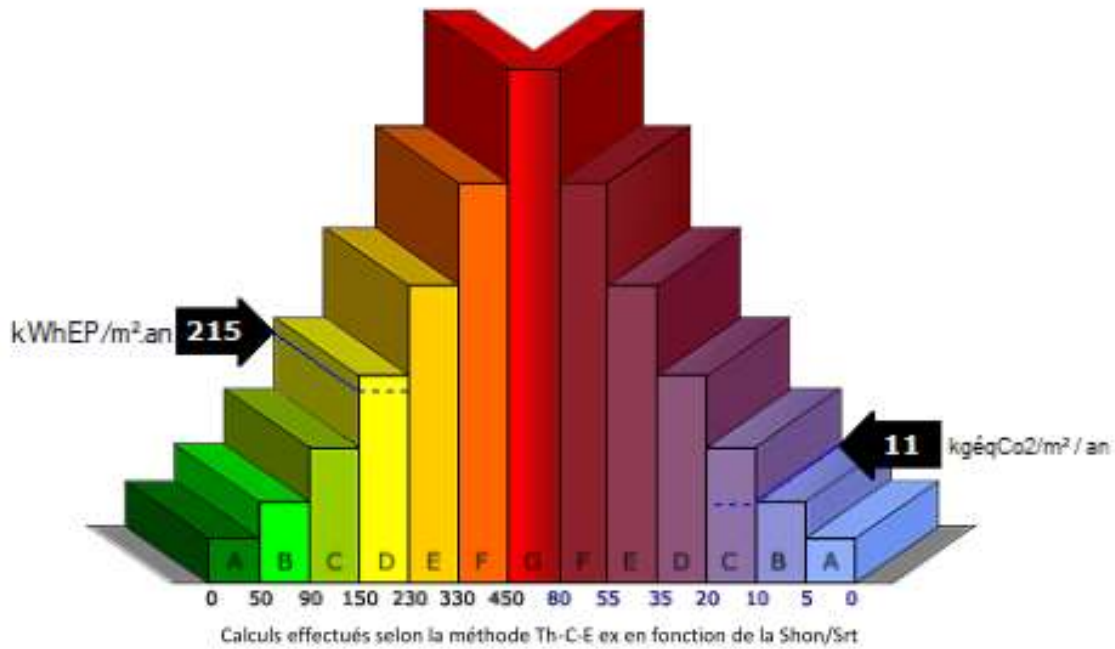

Annexe 2 : Gain des travaux sur la consommation Énergétique (kWhEP/m²/an) de la Copropriété «SDC IDOUX FRATERNELLE » pour l'immeuble Fraternelle sis 21, 23 et 25 chemin de la Boule Fraternelle.

étiquette avant :