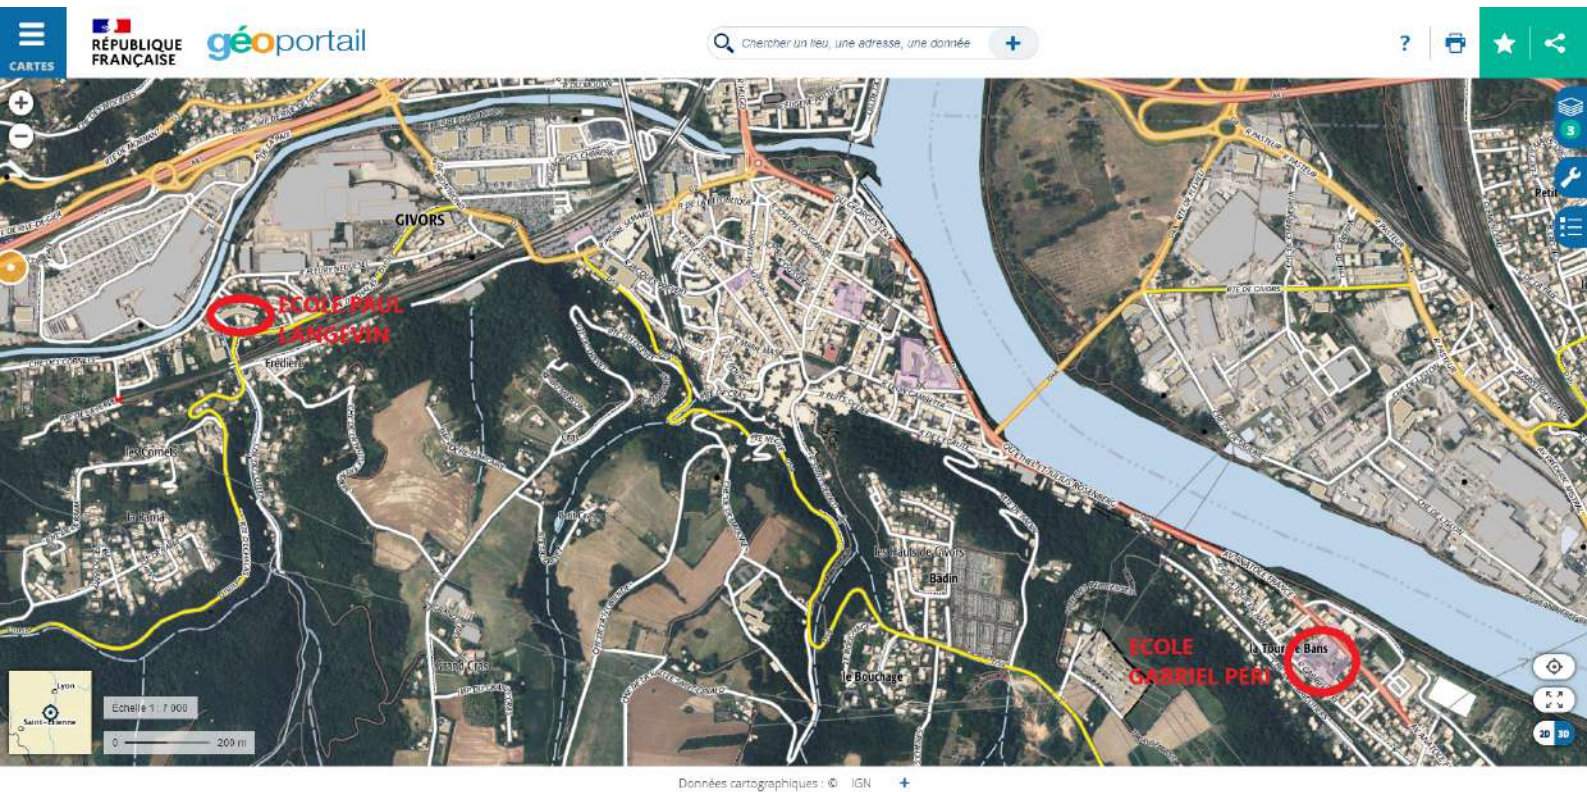

Envoyé en préfecture le 31/01/2025

Reçu en préfecture le 31/01/2025

Publié le

ID : 069-216900910-20250130-DEL20250130_10-DE

GRANDLYON

Impression A4 Paysage

Légende

- Parcelle cadastrale
- Bâtiment
- Bâtiment dur
- Bâtiment léger
- Plans d'eau
- Axe de voie
- Nom voie à l'axe
- Numéro de voirie

Rapport — Mozilla Firefox

https://portailpcs.grandlyon.fr/gly/cgi/.DanaInfo=.agfqiyFnzjxox.22Pw9,SSL+rappor

Parcelle cadastrale

IDENT PARCELLE	NUMERO	SURFACE DGI	NATURE INDICATIVE PROPRIETAIRE	NOM	ADRESSE
69091AV79	79	7313	Commune ou intercommunalité	COMMUNE DE GIVORS	PAR MONSIEUR LE MAIRE 23 PL HENRI BARBUSSE 69700 GIVORS

Attention ! Seul le premier propriétaire est indiqué !

Fermer

1:1343
m 10 20 30 40 50

GRANDLYON

Impression A4 Paysage

Légende

- Parcelle cadastrale
- Bâtiment
- Bâtiment dur
- Bâtiment léger
- Plans d'eau
- Axe de voie
- Nom voie à l'axe
- Numéro de voie

Rapport — Mozilla Firefox

https://portailpcs.grandlyon.fr/gly/cg/.DanalInfo=.agfiqiyFnjxox.22Pw9.SSL+rappor

Parcelle cadastrale

IDENT PARCELLE	NUMERO	SURFACE DGI	NATURE INDICATIVE PROPRIETAIRE	NOM	ADRESSE
69091AM66	66	5642	Commune ou intercommunalité	COMMUNE DE GIVORS	PAR MONSIEUR LE MAIRE 23 PL HENRI BARBUSSE 69700 GIVORS