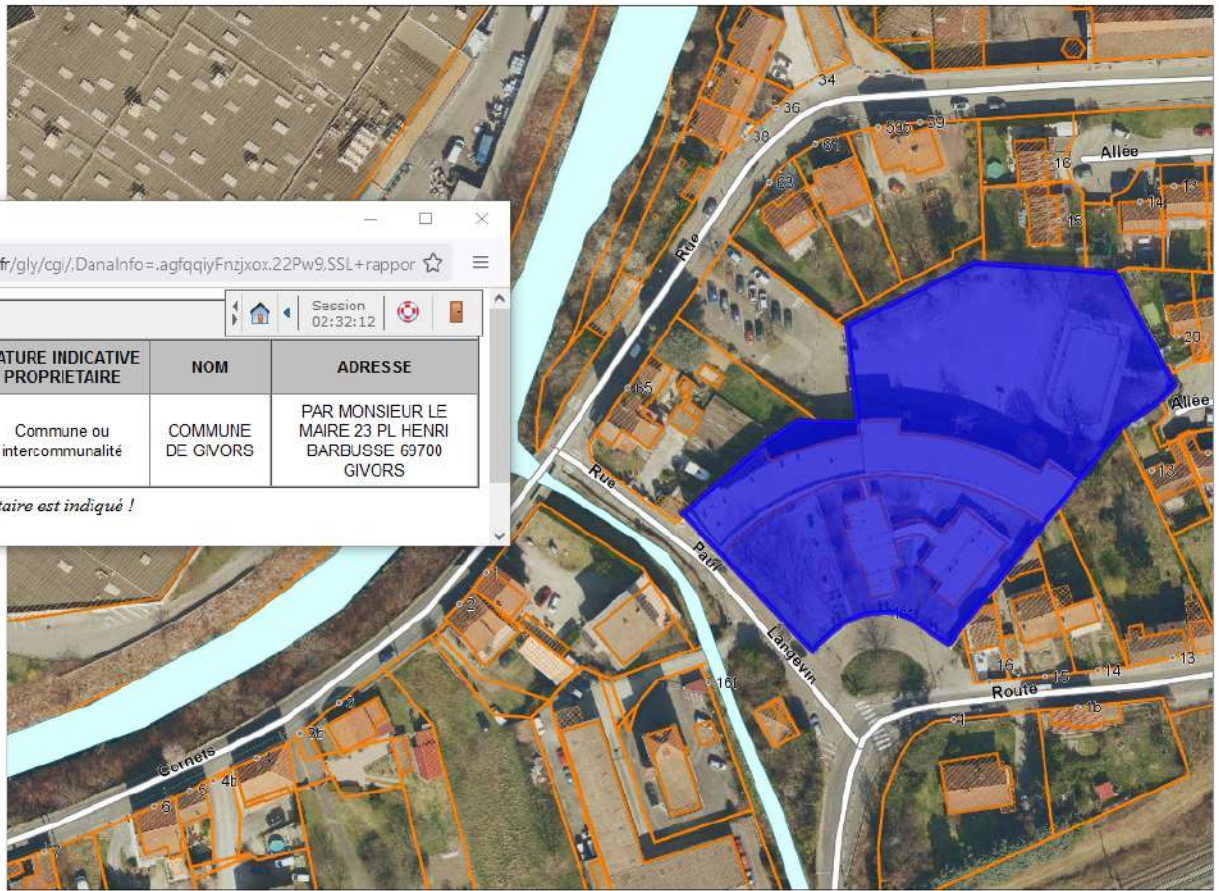

Envoyé en préfecture le 31/01/2025

Reçu en préfecture le 31/01/2025

Publié le

ID : 069-216900910-20250130-DEL20250130_10-DE

GRANDLYON

Impression A4 Paysage

Légende

- Parcelle cadastrale
- Bâtiment
- Bâtiment dur
- Bâtiment léger
- Plans d'eau
- Axe de voie
- Nom voie à l'axe
- Numéro de voirie

Rapport — Mozilla Firefox

https://portailpcs.grandlyon.fr/gly/cgi/.DanaInfo=.agfqiyFnzjxox.22Pw9,SSL+rappor

Parcelle cadastrale

IDENT PARCELLE	NUMERO	SURFACE DGI	NATURE INDICATIVE PROPRIETAIRE	NOM	ADRESSE
69091AV79	79	7313	Commune ou intercommunalité	COMMUNE DE GIVORS	PAR MONSIEUR LE MAIRE 23 PL HENRI BARBUSSE 69700 GIVORS

Attention ! Seul le premier propriétaire est indiqué !

Fermer

1:1343
m 10 20 30 40 50

GRANDLYON

Impression A4 Paysage

Légende

- Parcelle cadastrale
- Bâtiment
- Bâtiment dur
- Bâtiment léger
- Plans d'eau
- Axe de voie
- Nom voie à l'axe
- Numéro de voie

Rapport — Mozilla Firefox

https://portailpcs.grandlyon.fr/gly/cg/.DanalInfo=.agfiqiyFnjxox.22Pw9.SSL+rappor

Parcelle cadastrale

IDENT PARCELLE	NUMERO	SURFACE DGI	NATURE INDICATIVE PROPRIETAIRE	NOM	ADRESSE
69091AM66	66	5642	Commune ou intercommunalité	COMMUNE DE GIVORS	PAR MONSIEUR LE MAIRE 23 PL HENRI BARBUSSE 69700 GIVORS