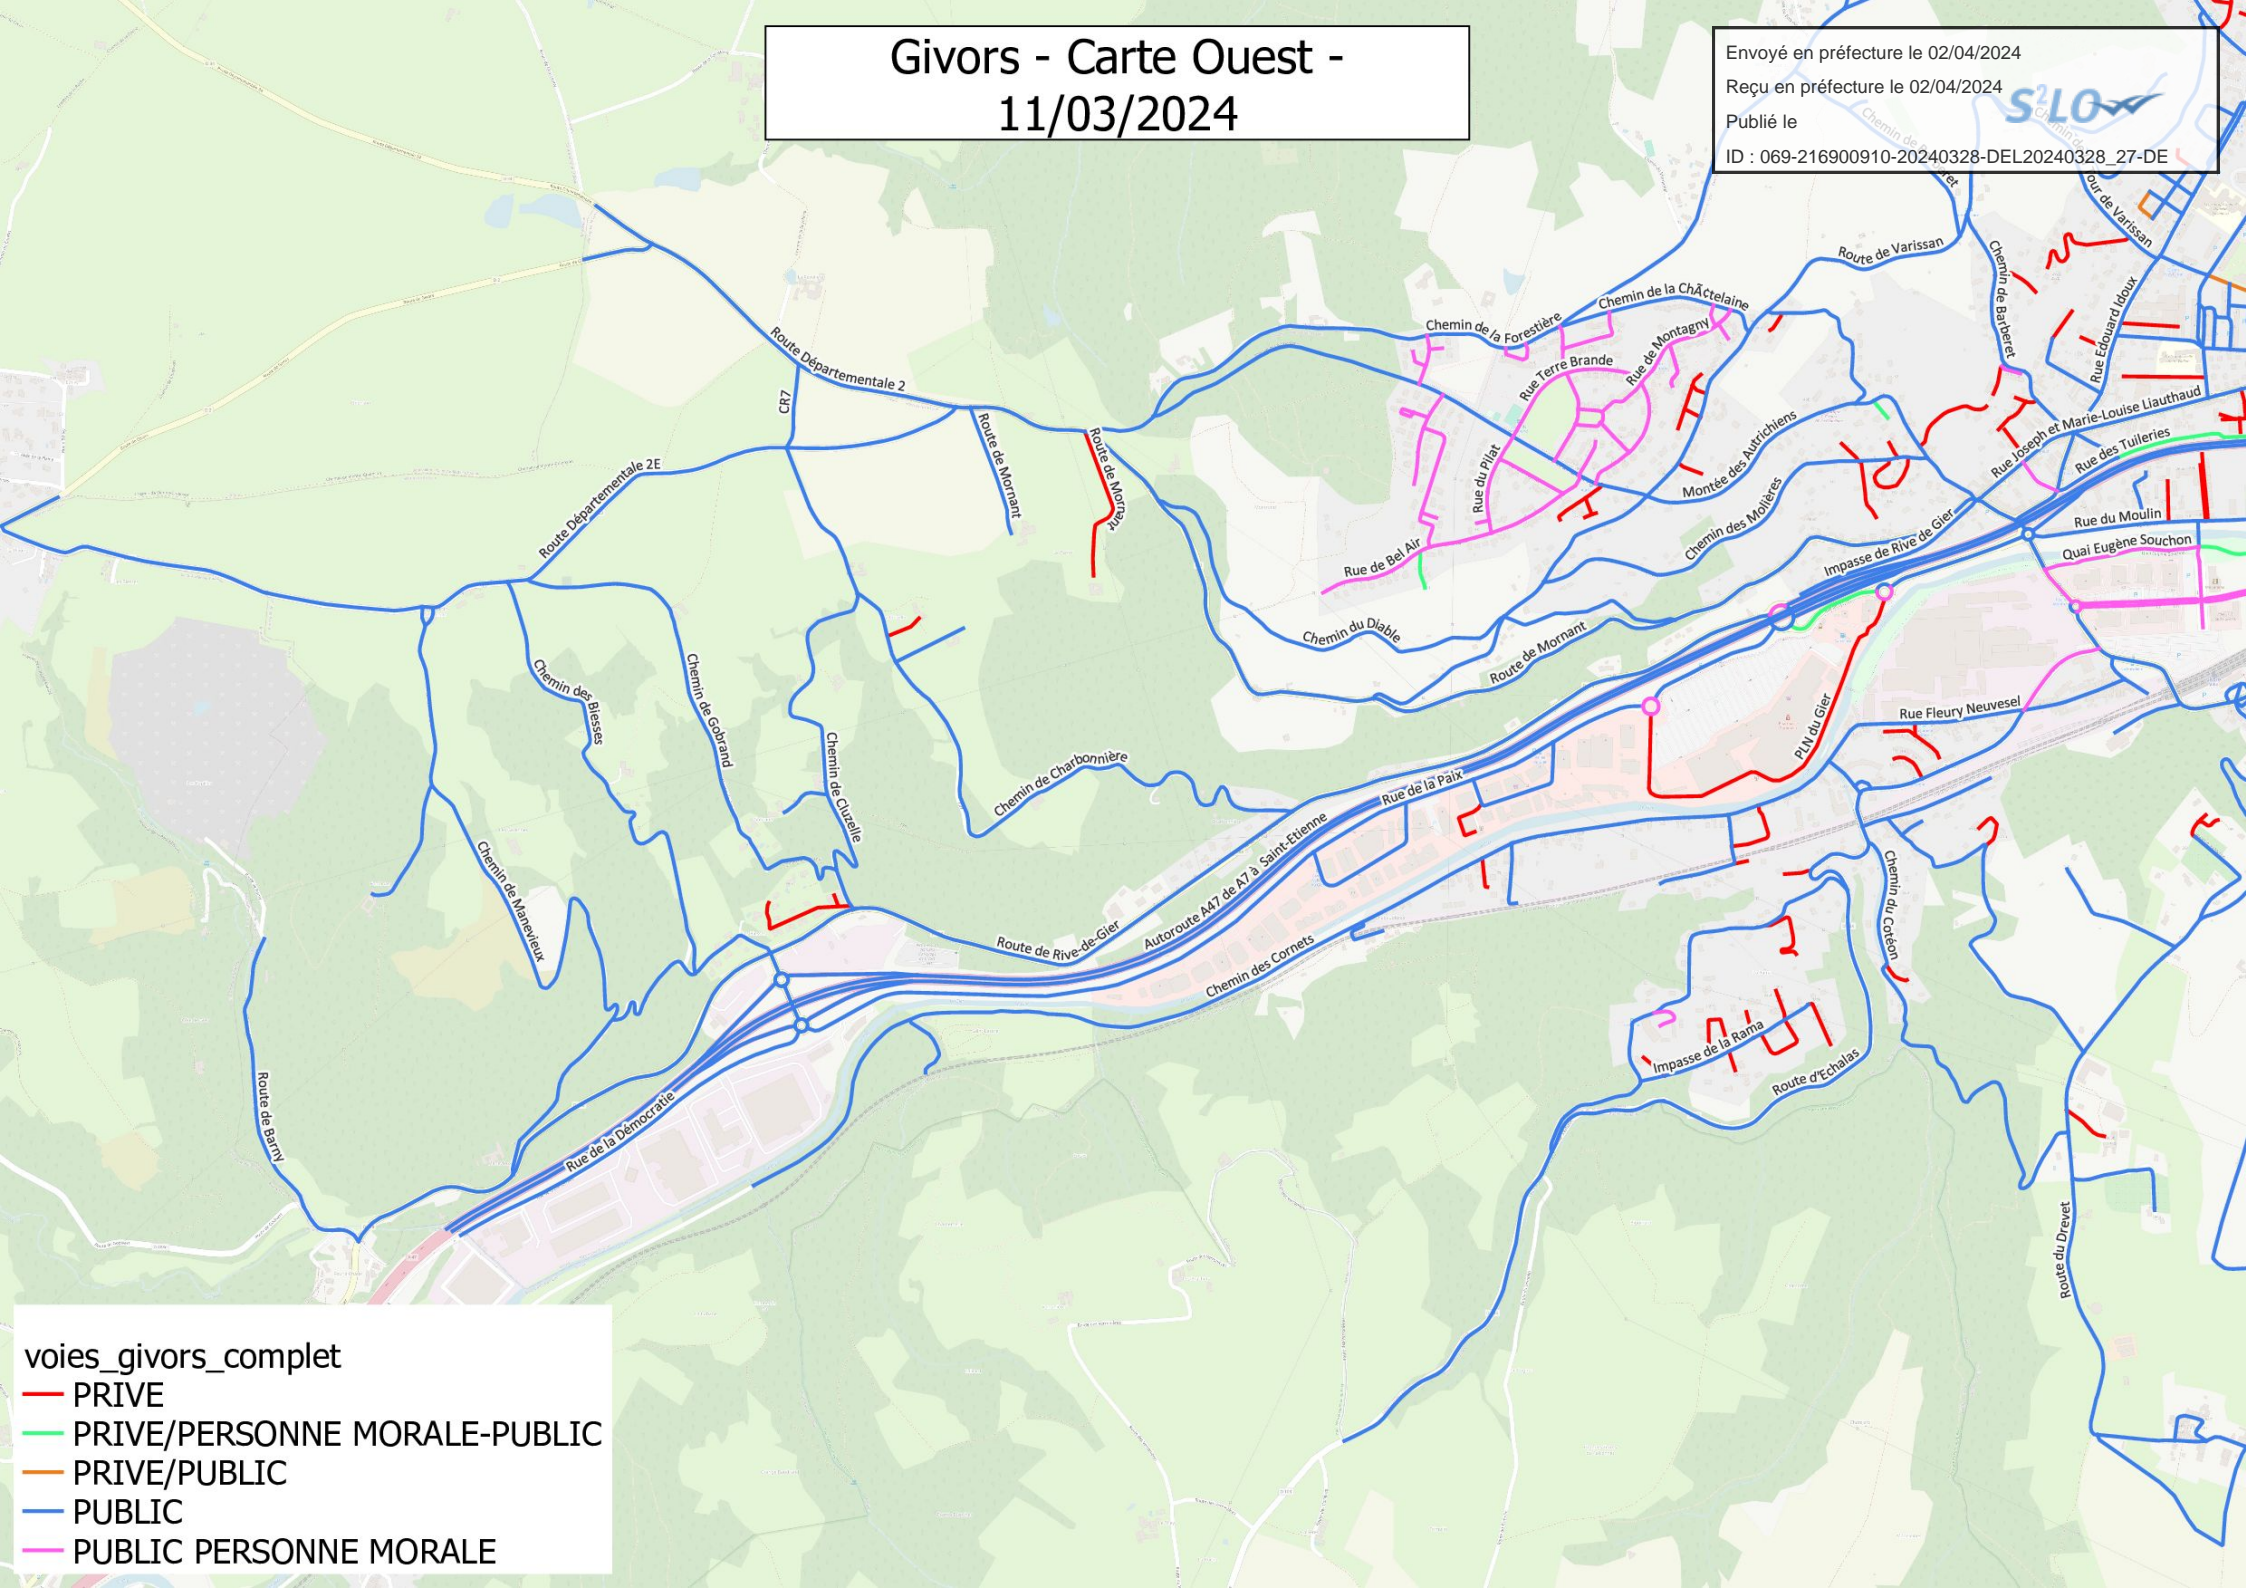

Givors - Carte Ouest - 11/03/2024

Envoyé en préfecture le 02/04/2024

Reçu en préfecture le 02/04/2024

Publié le

ID : 069-216900910-20240328-DEL20240328_27-DE

voies_givors_complet

- PRIVE
- PRIVE/PERSONNE MORALE-PUBLIC
- PRIVE/PUBLIC
- PUBLIC
- PUBLIC PERSONNE MORALE