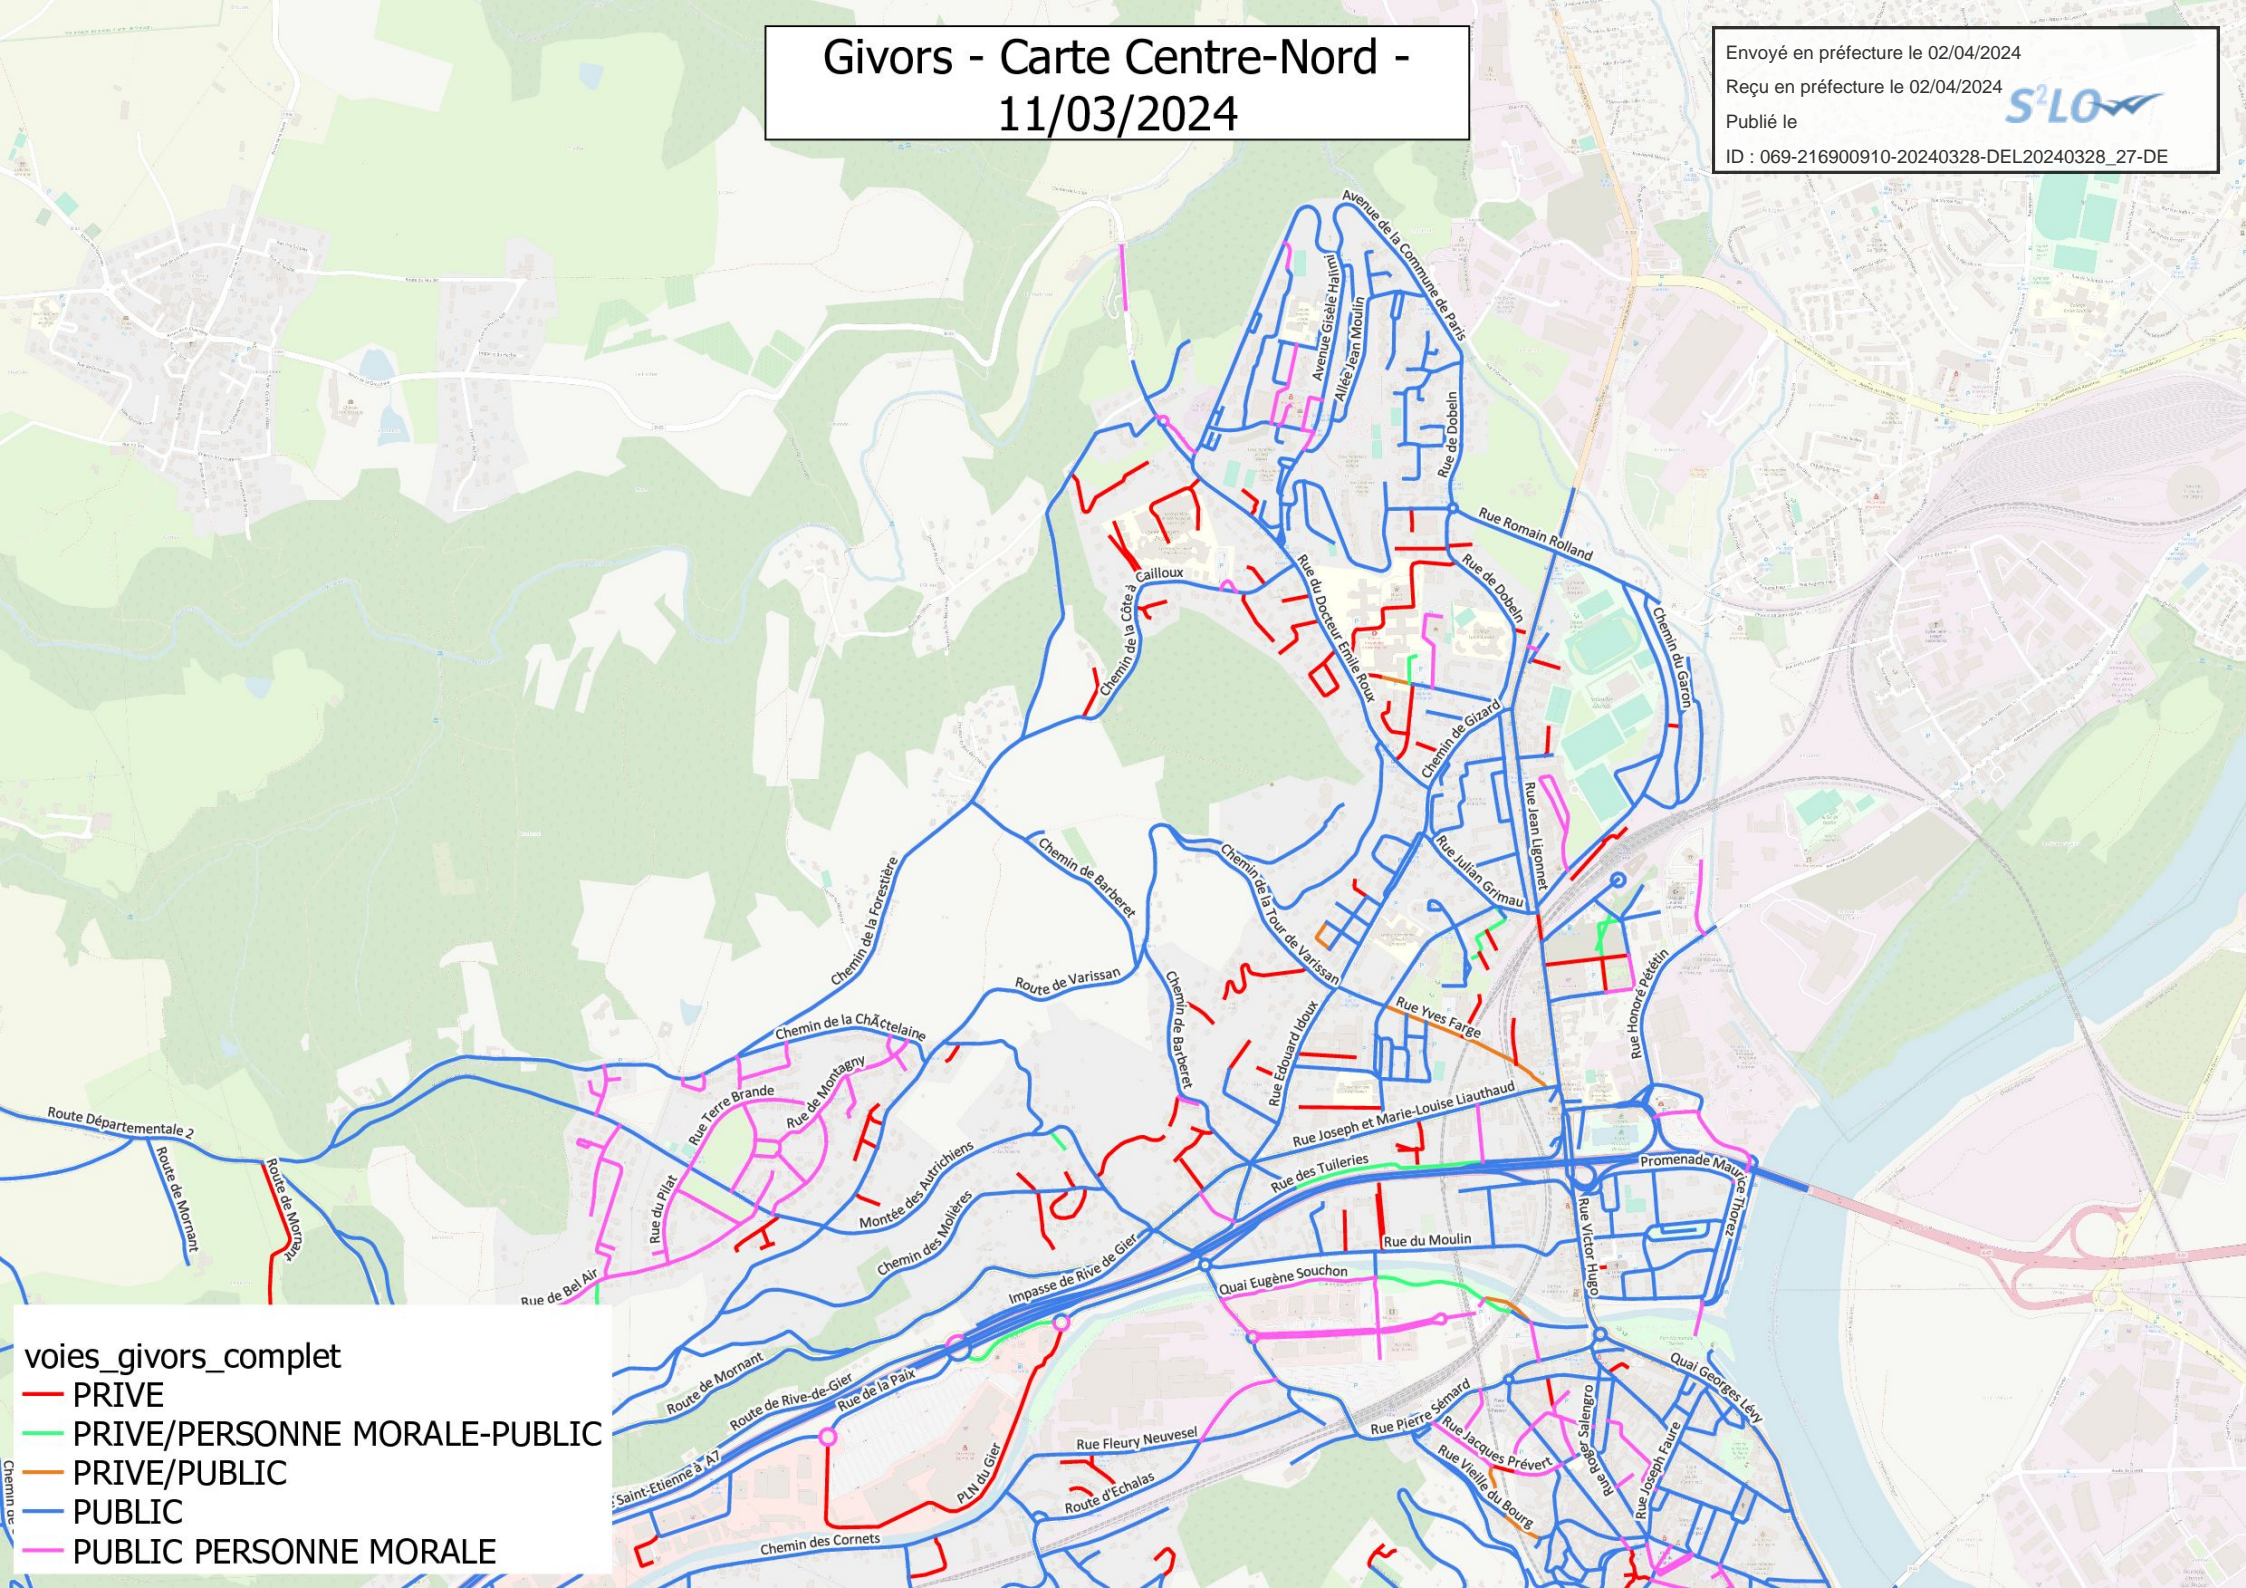

Givors - Carte Centre-Nord - 11/03/2024

Envoyé en préfecture le 02/04/2024
Reçu en préfecture le 02/04/2024
Publié le
ID : 069-216900910-20240328-DEL20240328_27-DE

voies_givors_complet

- PRIVE
- PRIVE/PERSONNE MORALE-PUBLIC
- PRIVE/PUBLIC
- PUBLIC
- PUBLIC PERSONNE MORALE