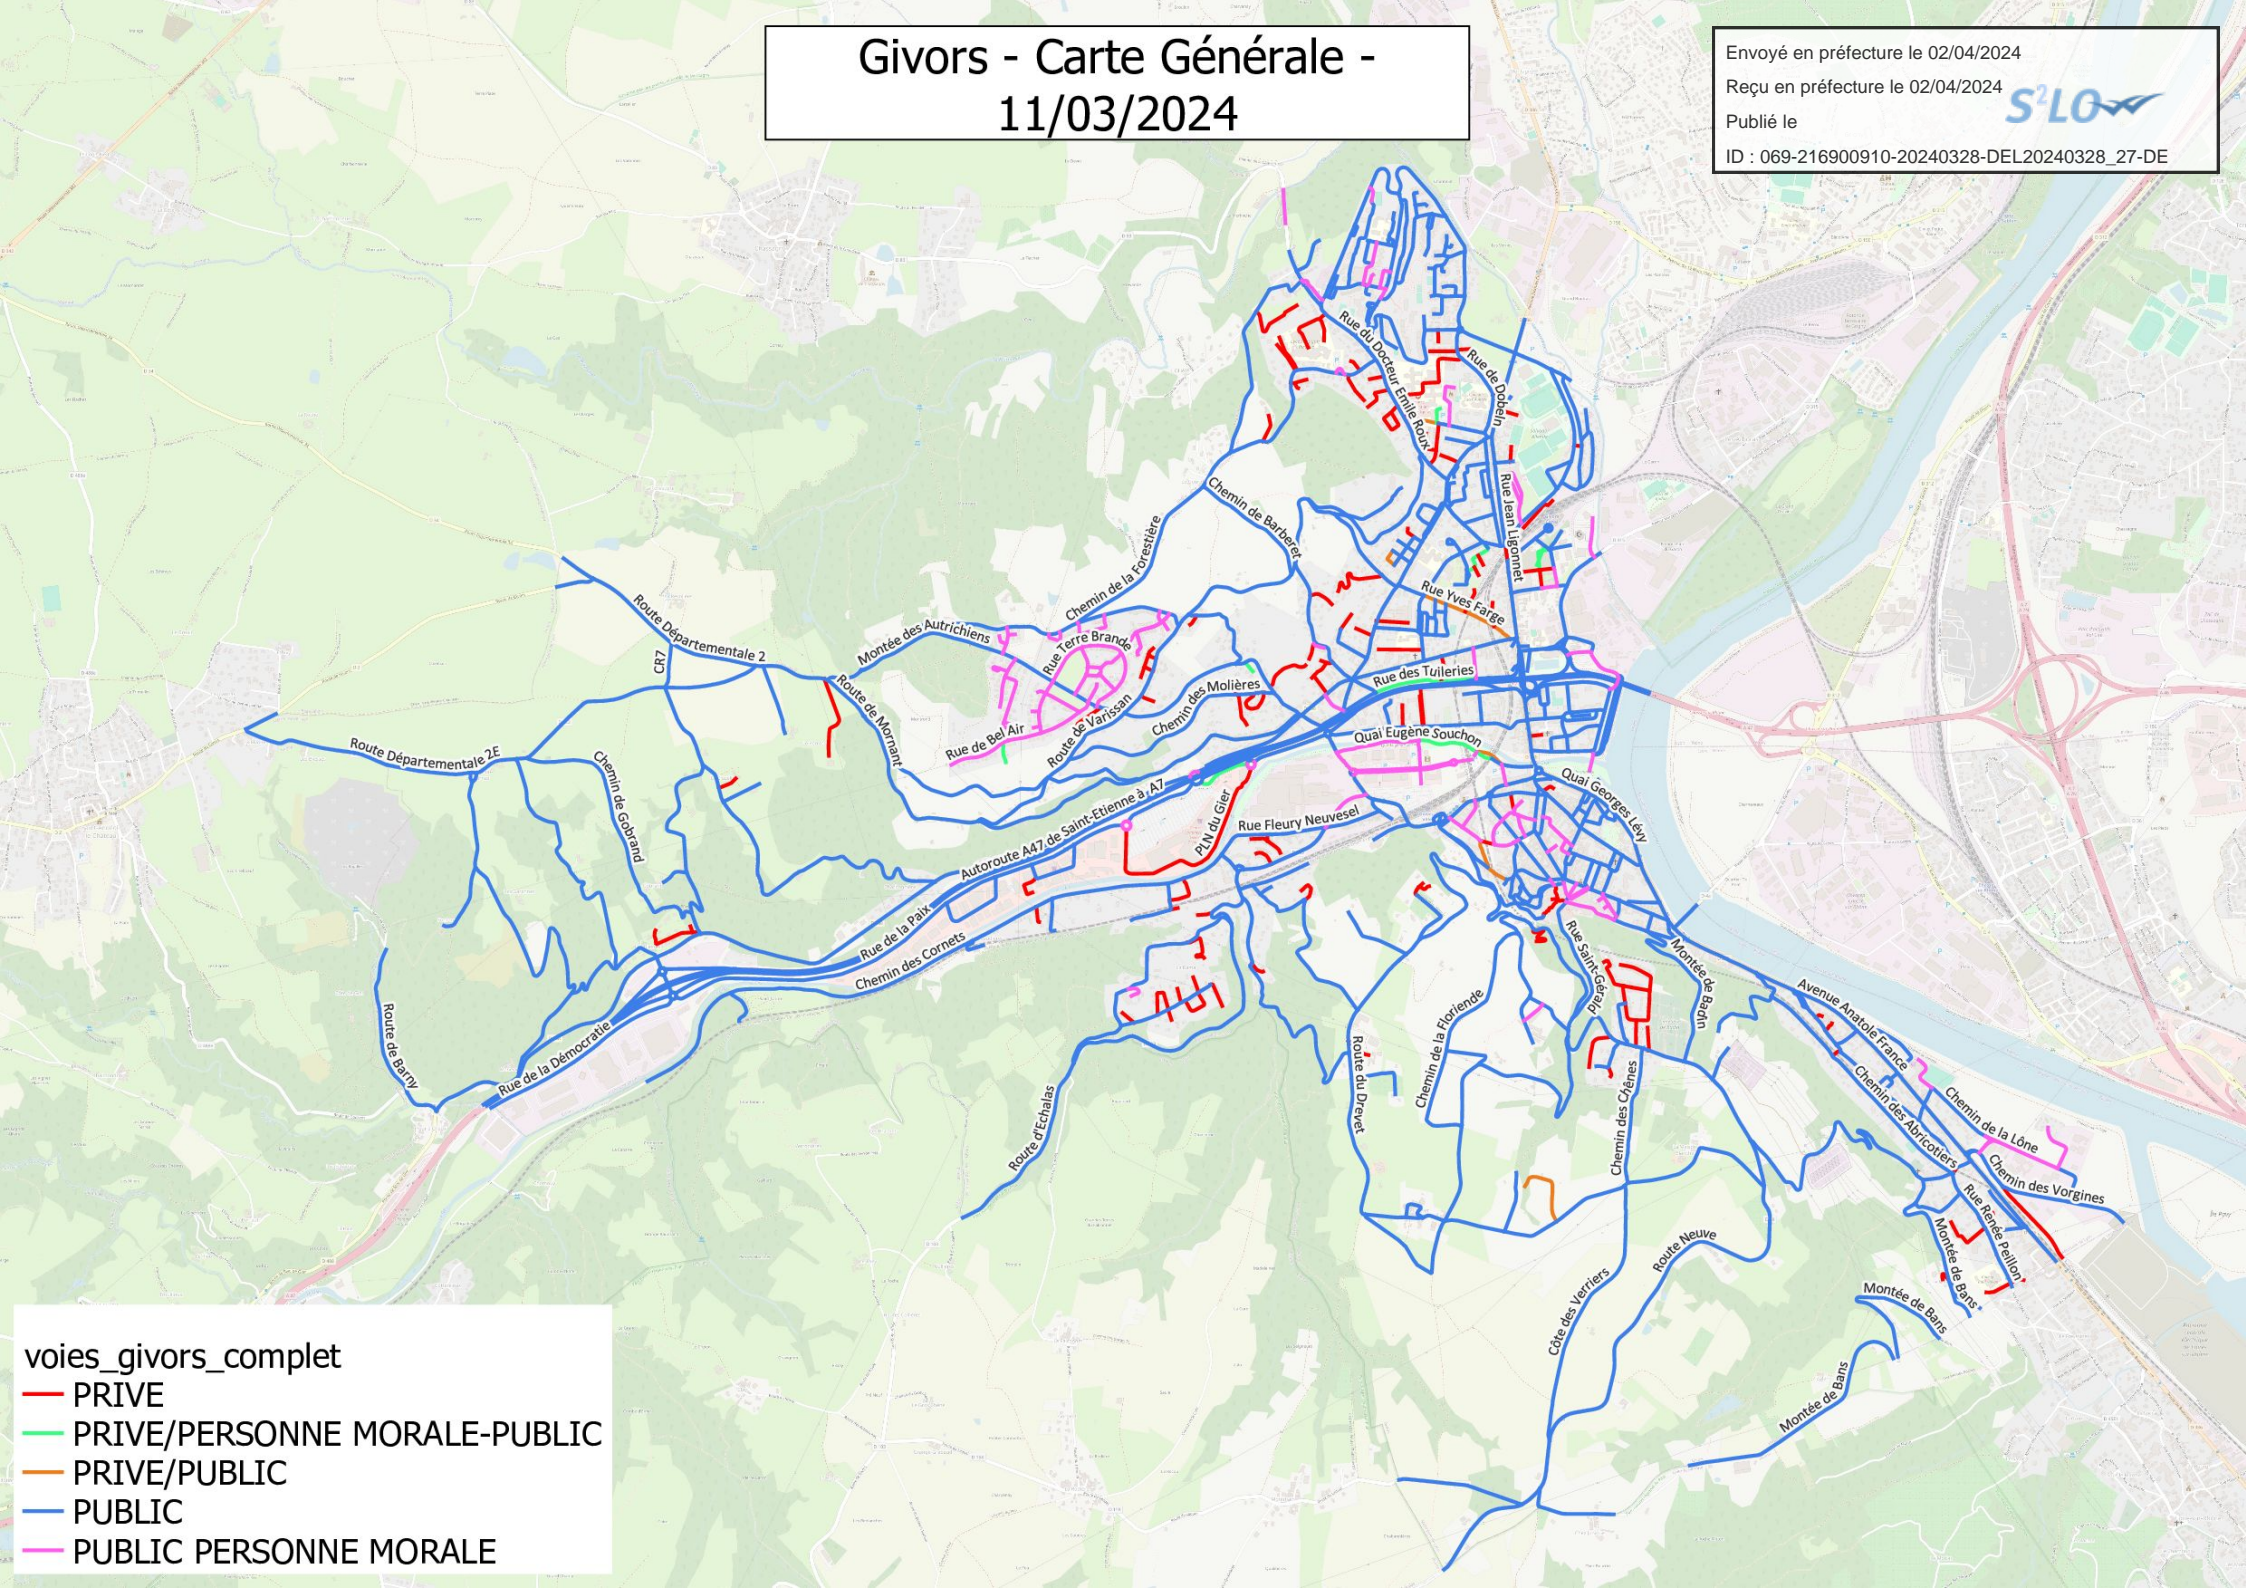

Givors - Carte Générale - 11/03/2024

Envoyé en préfecture le 02/04/2024
Reçu en préfecture le 02/04/2024
Publié le
ID : 069-216900910-20240328-DEL20240328_27-DE

voies_givors_complet

- PRIVE
- PRIVE/PERSONNE MORALE-PUBLIC
- PRIVE/PUBLIC
- PUBLIC
- PUBLIC PERSONNE MORALE