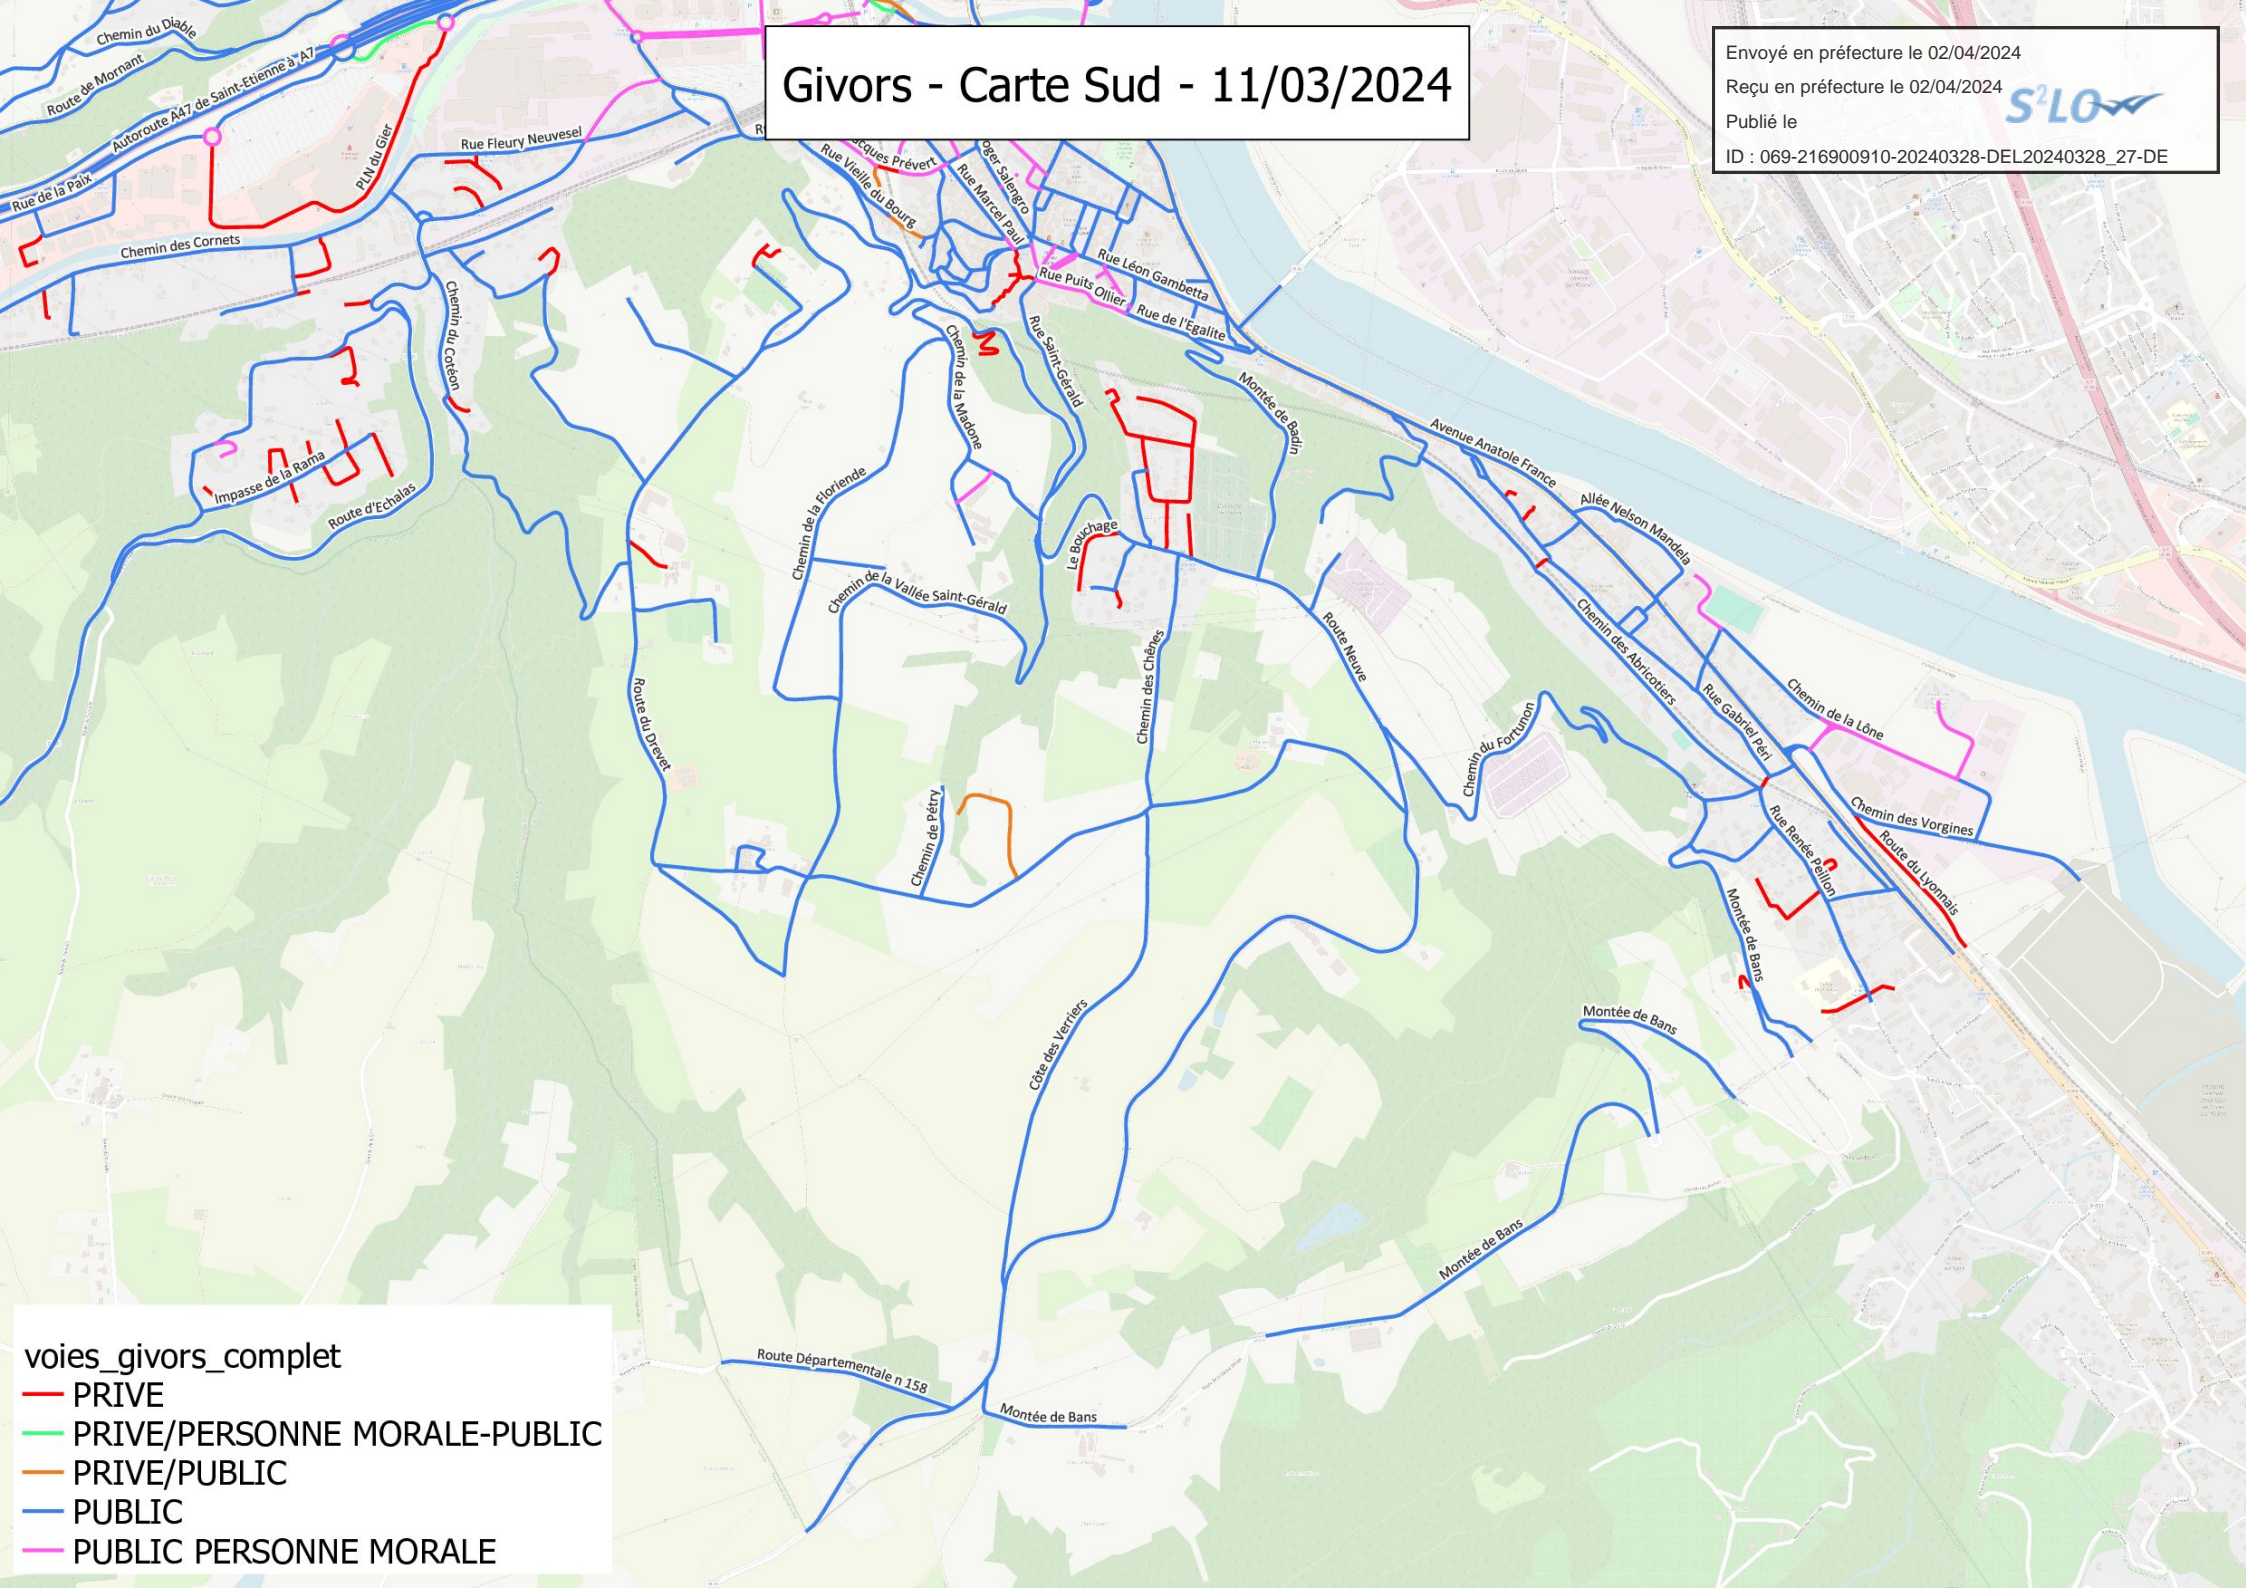

Le tableau de classement des voies communales avait été mis à jour suite du rattachement de la commune de Saint Martin de Cornas et d'

En fin d'année 2023, l'inventaire et le diagnostic de la voirie réalisés en collaboration avec le Cabinet SOGEFI a permis de réaliser un répertoire exhaustif des voies communales et des chemins ruraux de la commune et d'établir le tableau actualisé de classement de la voirie ci-annexé.

Givors - Carte Ouest - 11/03/2024

Envoyé en préfecture le 02/04/2024

Reçu en préfecture le 02/04/2024

Publié le

ID : 069-216900910-20240328-DEL20240328_27-DE

voies_givors_complet

- PRIVE
- PRIVE/PERSONNE MORALE-PUBLIC
- PRIVE/PUBLIC
- PUBLIC
- PUBLIC PERSONNE MORALE

Givors - Carte Sud - 11/03/2024

Envoyé en préfecture le 02/04/2024
Reçu en préfecture le 02/04/2024
Publié le
ID : 069-216900910-20240328-DEL20240328_27-DE

voies_givors_complet

- PRIVE
- PRIVE/PERSONNE MORALE-PUBLIC
- PRIVE/PUBLIC
- PUBLIC
- PUBLIC PERSONNE MORALE