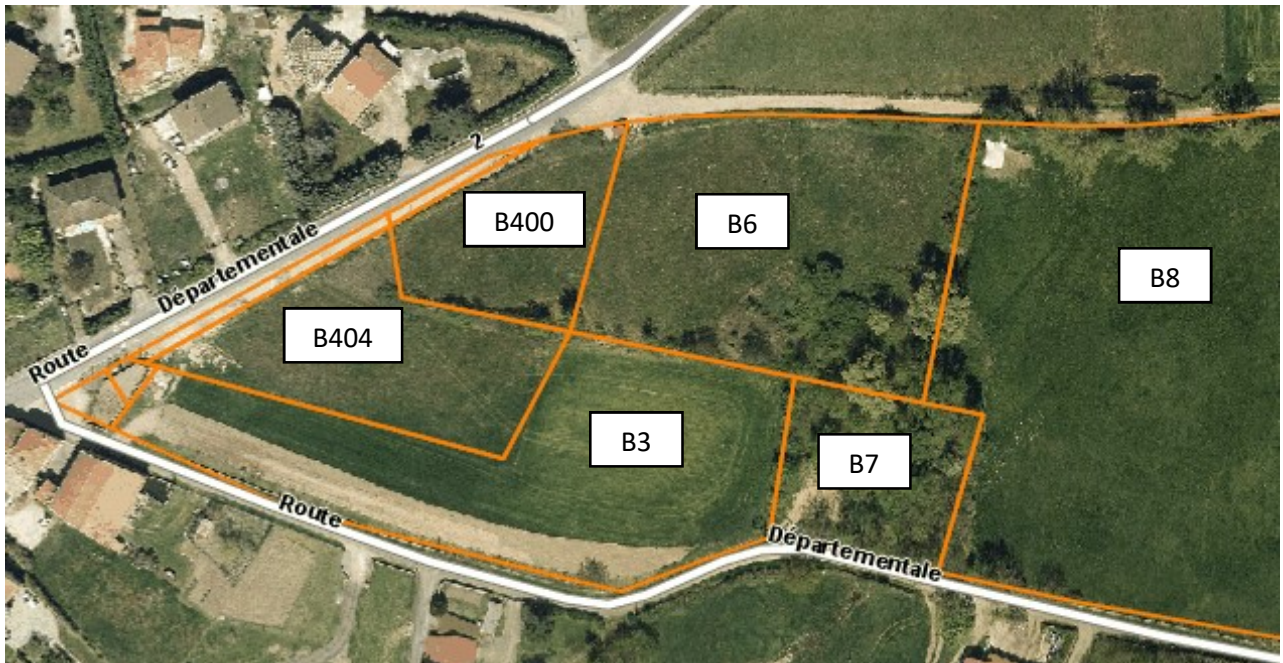

Plan de situation des parcelles B6 et B400

Propriétaires :

Référence cadastrale	Superficie	Propriétaire
B400	1772 m ²	M DOREL Philippe
B6	5498 m ²	M DOREL Philippe
B8	19960 m ²	M BAZIN Patrice
B404	2919 m ²	M CLUZEAU Lionel
B7	1880 m ²	M CLUZEAU Lionel
B3	5810 m ²	MME BOUVARD Michèle