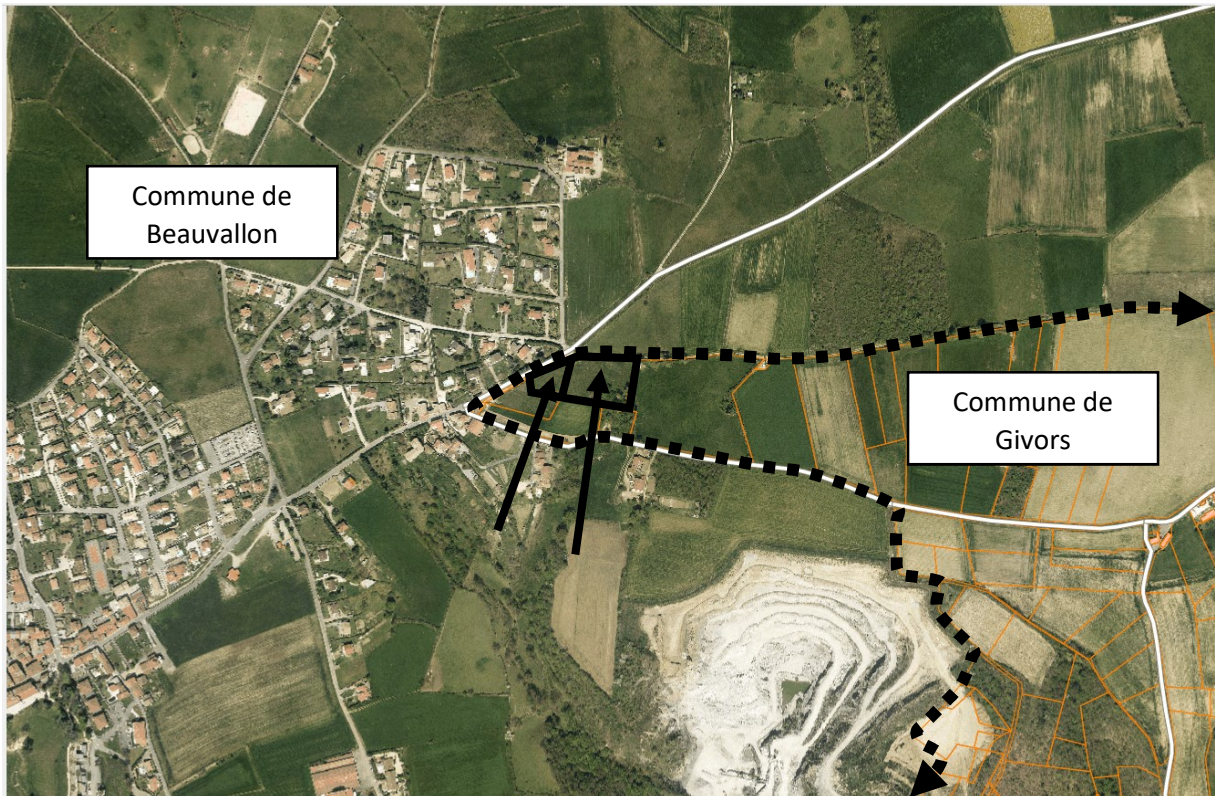

Plan de situation des parcelles B6 et B400

Propriétaires :

Référence cadastrale	Superficie	Propriétaire
B400	1772 m ²	M DOREL Philippe
B6	5498 m ²	M DOREL Philippe
B8	19960 m ²	M BAZIN Patrice
B404	2919 m ²	M CLUZEAU Lionel
B7	1880 m ²	M CLUZEAU Lionel
B3	5810 m ²	MME BOUVARD Michèle