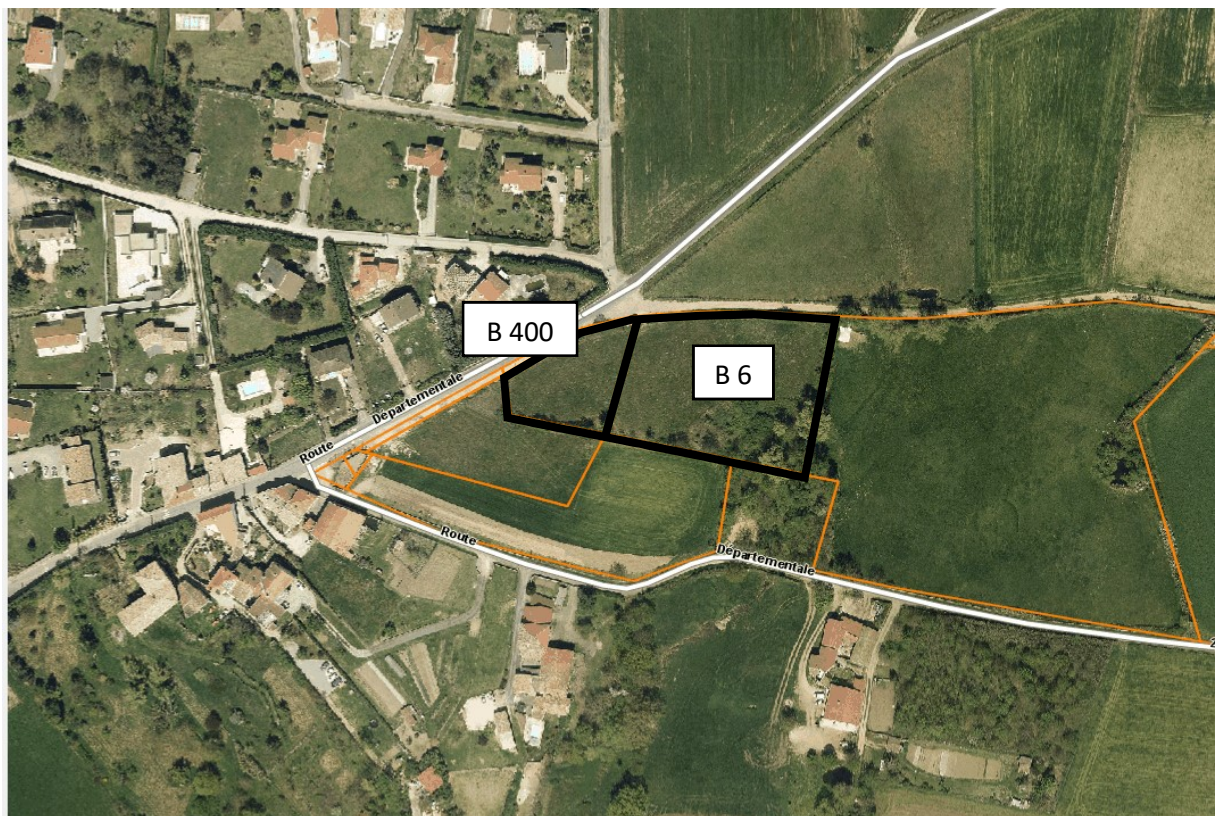

Plan de situation des parcelles B6 et B400

Propriétaires :

Référence cadastrale	Superficie	Propriétaire
B400	1772 m ²	M DOREL Philippe
B6	5498 m ²	M DOREL Philippe
B8	19960 m ²	M BAZIN Patrice
B404	2919 m ²	M CLUZEAU Lionel
B7	1880 m ²	M CLUZEAU Lionel
B3	5810 m ²	MME BOUVARD Michèle