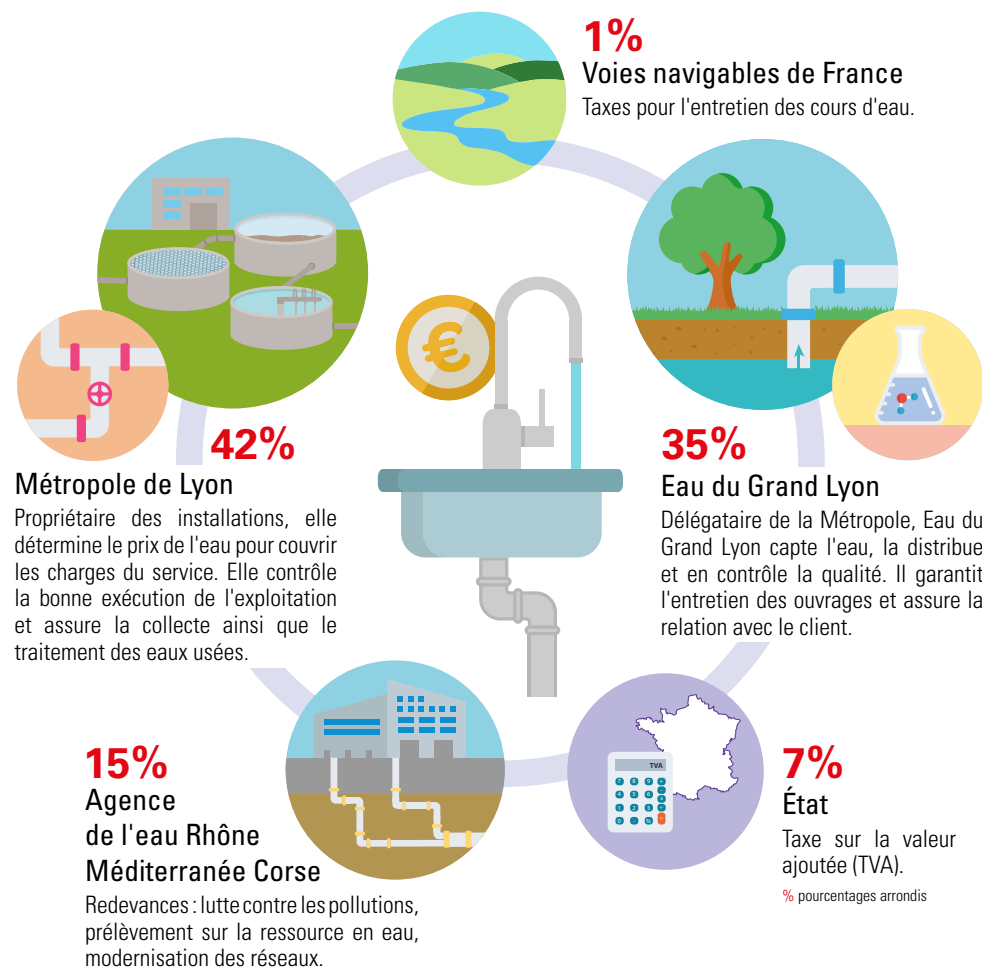

Riche en calcium et en magnésium, l'eau du robinet de la Métropole de Lyon répond aux besoins en minéraux de l'organisme.

Avec une très faible teneur en nitrates, elle peut être consommée par toute la famille.

Les bons gestes

150 litres d'eau
sont consommés
par jour par personne.

Privilégier **la douche**
plutôt que le bain (60 au
lieu de 150 litres).

Fermer le robinet au
moment de se savonner
ou de se brosser les dents.

COMPOSITION DU PRIX DE L'EAU

Envoyé en préfecture le 03/02/2023

Reçu en préfecture le 03/02/2023

Publié le

ID : 069-216900910-20230202-DEL20230202_20-DE

S²LOW

Visser des **économiseurs d'eau** sur les robinets et installer une chasse d'eau à **double débit**.

Choisir des **appareils électroménagers peu gourmands en eau**.

Repérer les fuites : relever le compteur au coucher puis au lever pour constater une éventuelle consommation inexplicite.

Envoyé en préfecture le 03/02/2023